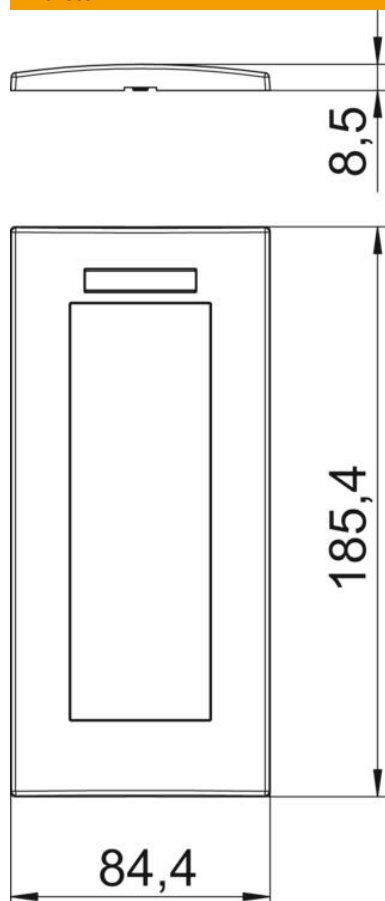

Muszaki adatlap

Takarókeret AR45-BSF3, hármas, 71GD9-2 szerelvénydobozhoz, felirati mezővel a függőleges szerelvény installációhoz

Előlről bepattintható takarókeret Modul45 szerelvény beépítéséhez, hármas, felirati mezővel függőleges szerelvény installációhoz, 71GD9-2 szerelvénydobozhoz, vagy 71MT3 45-2 szerelvénytartóhoz. A Rapid 80 sorozatú csatornák és ISS médiaoszlopokba történő szereléshez.

PC polikarbonát

Törzsadatok

Cikkszám	6119387
Típus	AR45-BSF3 RW
1. megnevezés	Takarókeret
2. megnevezés	Modul 45, 3-részes
Gyártó	OBO
Méret	84x185mm
Szín	hófehér; RAL 9010
Anyag	polikarbonát
Legkisebb eladási egység mennyiségegység	1 Darab
Súly	2,8 kg
súly-mértékegység	kg/100 darab
CO2-lábnyom (GWP) bölcsőtől a kapuig	0,2263 kg CO ₂ e / 1 Darab

Muszaki adatlap

Takarókeret AR45-BSF3, hármas, 71GD9-2
szerelvénydobozhoz, felirati mezővel a függőleges
szerelvény installációhoz

Méretetek

Szélesség	84 mm
Magasság	185 mm

Műszaki adatlap

Takarókeret AR45-BSF3, hármas, 71GD9-2
szerelvénydobozhoz, felirati mezővel a függőleges
szerelvény installációhoz

Műszaki adatok

Egységek darabszáma	3
Egységek száma vízszintesen	0
Egységek száma függőlegesen	3
Felületkivitel	matt
Rögzítési mód	Szorító rögzítő
szerelvénybeépítéshez alkalmas	igen
szerelvénybeépítő csatornához alkalmas	igen
padló alatti csatornához alkalmas	nem
vakolat alatti szereléshez alkalmas	nem
Halogénmentes	igen
csapófedél	nem
szerelési irány	függőleges
Védettség	egyéb
Szövegmező/felirati mező	igen
Mélység	8,5 mm
Átlátszó	nem
Szerelőkerettel	nem
Nyílás átmérője	0