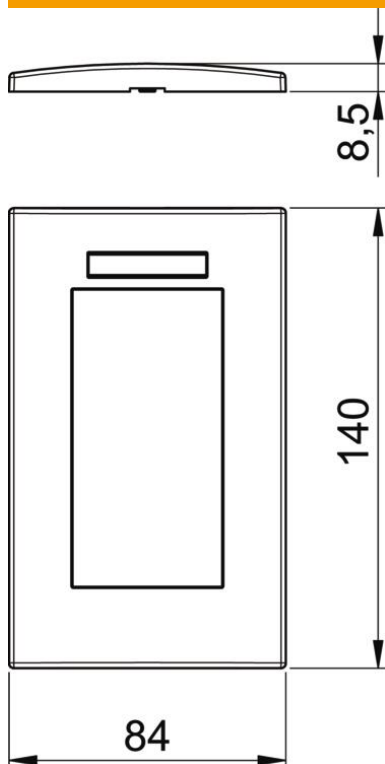

Muszaki adatlap

Takarókeret AR45-BSF2, kettes, 71GD13
szerelvénydobozhoz, felirati mezővel, függőleges
szerelvény telepítéséhez

Előlről bepattintható takarókeret Modul45 szerelvény beépítéséhez, kettes, felirati mezővel függőleges szerelvény installációhoz, 71GD13 szerelvénydobozhoz, vagy 71MT2 45 szerelvénytartóhoz.
A Rapid 80 sorozatú csatornák és ISS médiaoszlopokba történő szereléshez.

PC polikarbonát

Törzsadatok

Cikkszám	6119362
Típus	AR45-BSF2 RW
1. megnevezés	Takarókeret
2. megnevezés	Modul 45, 2-részes
Gyártó	OBO
Méret	84x140mm
Szín	hófehér; RAL 9010
Anyag	polikarbonát
Legkisebb eladási egység mennyiségegység	1 Darab
Súly	2,26 kg
súly-mértékegység	kg/100 darab
CO ₂ -lábnyom (GWP) bölcsőtől a kapuig	0,1998 kg CO ₂ e / 1 Darab

Muszaki adatlap

Takarókeret AR45-BSF2, kettős, 71GD13
szerelvénydobozhoz, felirati mezővel, függőleges
szerelvény telepítéséhez

Méretetek

Szélesség	84 mm
Magasság	140 mm

Műszaki adatok

Egységek darabszáma	2
Egységek száma vízszintesen	0
Egységek száma függőlegesen	2
Felületkivitel	matt
Rögzítési mód	Szorítórogzító
szerelvénybeépítéshez alkalmas	igen
szerelvénybeépítő csatornához alkalmas	igen
padló alatti csatornához alkalmas	nem
vakolat alatti szereléshez alkalmas	nem
Halogénmentes	igen
csapófedél	nem
szerelési irány	függőleges
Védettség	egyéb
Szövegmező/felirati mező	igen
Mélység	8,5 mm
Átlátszó	nem
Szerelőkerettel	nem
Nyílás átmérője	0