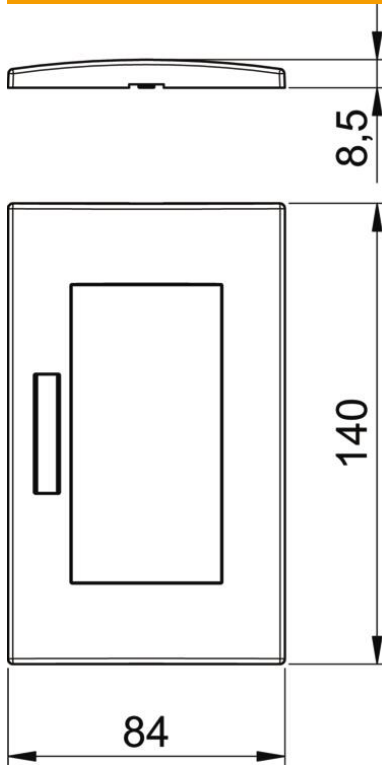

# Muszaki adatlap

Takarókeret AR45-BF2, kettős, felirati mezővel, vízszintes szerelvény telepítéséhez

Cikkszám: 6119352

Előlről bepattintható takarókeret Modul45 szerelvény beépítéséhez, kettős, felirati mezővel, vízszintes szerelvény installációhoz, 71GD13 szerelvénydobozhoz vagy 71MT2 45 szerelvénytartóhoz.  
A Rapid 80 sorozatú csatornák és ISS médiaoszlopokba történő szereléshez.

## Törzsadatok

Cikkszám	6119352
Típus	AR45-BF2 RW
1. megnevezés	Takarókeret
2. megnevezés	Modul 45, 2-részes
Gyártó	OBO
Méret	84x140mm
Szín	hófehér; RAL 9010
Anyag	polikarbonát
Legkisebb eladási egység	1
menyiségegység	Darab
Súly	2,26 kg
súly-mértékegység	kg/100 darab
CO <sub>2</sub> -lábnyom (GWP) bölcsőtől a kapuig	0,1752 kg CO <sub>2</sub> e / 1 Darab

## Méretetek

Szélesség	140 mm
Magasság	84 mm

## Műszaki adatok

Egységek darabszáma	2
Egységek száma vízszintesen	2
Egységek száma függőlegesen	0
Felületkivitel	matt
Rögzítési mód	Szorítórógzítő
szerelvénybeépítéshez alkalmas	igen
szerelvénybeépítő csatornához alkalmas	igen
padló alatti csatornához alkalmas	nem
vakolat alatti szereléshez alkalmas	nem
Halogénmentes	igen
csapófedél	nem
szerelési irány	vízszintes
Védettség	egyéb
Szövegmező/felirati mező	igen
Mélység	8,5 mm
Átlátszó	nem
Szerelőkerettel	nem
Nyílás átmérője	0