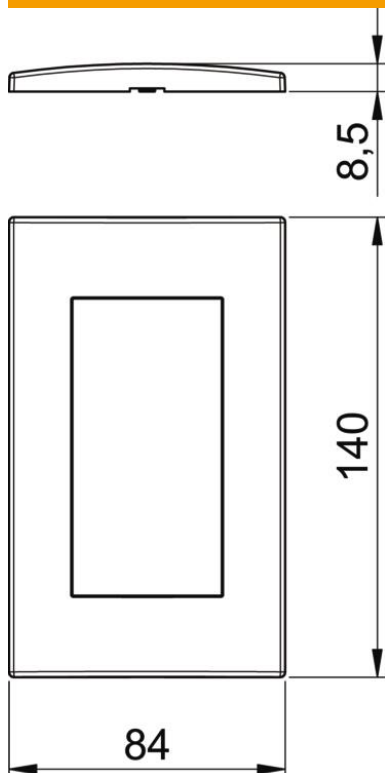

### Törzsadatok

Cikkszám	6119346
Típus	AR45-F2 AL
1. megnevezés	Takarókeret
2. megnevezés	Modul 45, 2-részes
Gyártó	OBO
Méret	84x140mm
Szín	festett alumínium
Anyag	polikarbonát
Legkisebb eladási egység	1
menyiségegység	Darab
Súly	2,32 kg
súly-mértékegység	kg/100 darab
CO <sub>2</sub> -lábnyom (GWP) bölcsőtől a kapuig	0,0294 kg CO <sub>2</sub> e / 1 Darab

## Méretetek

Szélesség	140 mm
Magasság	84 mm

## Műszaki adatok

Egységek darabszáma	2
Egységek száma vízszintesen	2
Egységek száma függőlegesen	2
Felületkivétel	matt
Rögzítési mód	Szorítórogzító
szerelvénybeépítéshez alkalmas	igen
szerelvénybeépítő csatornához alkalmas	igen
padló alatti csatornához alkalmas	nem
vakolat alatti szereléshez alkalmas	nem
Halogénmentes	igen
csapófedél	nem
szerelési irány	vízszintes és függőleges
Védettség	egyéb
Szövegmező/felirati mező	nem
Mélység	8,5 mm
Átlátszó	nem
Szerelőkerettel	nem
Nyílás átmérője	0