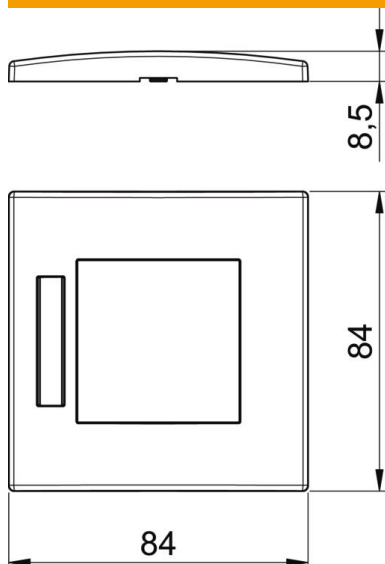

## Törzsadatok

Cikkszám	6119332
Típus	AR45-BF1 RW
1. megnevezés	Takarókeret
2. megnevezés	Modul 45, 1-részes
Gyártó	OBO
Méret	84x84mm
Szín	hófehér; RAL 9010
Anyag	polikarbonát
Legkisebb eladási egység	1
mennyiségegység	Darab
Súly	1,5 kg
súly-mértékegység	kg/100 darab
CO <sub>2</sub> -lábnyom (GWP) bölcsőtől a kapuig	0,1328 kg CO <sub>2</sub> e / 1 Darab

## Méretetek

Szélesség	84 mm
Magasság	84 mm

## Műszaki adatok

Egységek darabszáma	1
Egységek száma vízszintesen	1
Egységek száma függőlegesen	0
Felületkivitel	matt
Rögzítési mód	Szorítórogzító
szerelvénybeépítéshez alkalmas	igen
szerelvénybeépítő csatornához alkalmas	igen
padló alatti csatornához alkalmas	nem
vakolat alatti szereléshez alkalmas	nem
Halogénmentes	igen
csapófedél	nem
szerelési irány	vízszintes
Védettség	egyéb
Szövegmező/felirati mező	igen
Mélység	8,5 mm
Átlátszó	nem
Szerelőkerettel	nem
Nyílás átmérője	0