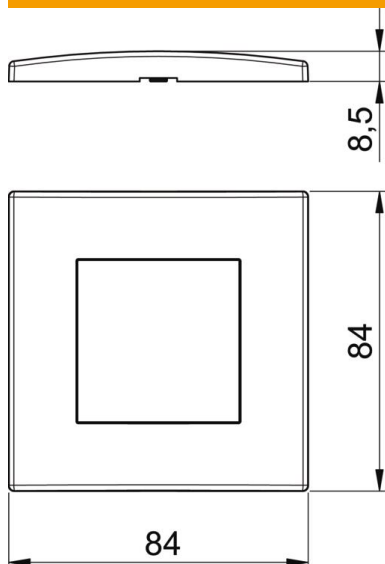

### Törzsadatok

Cikkszám	6119322
Típus	AR45-F1 RW
1. megnevezés	Takarókeret
2. megnevezés	Modul 45, 1-részes
Gyártó	OBO
Méret	84x84mm
Szín	hófehér; RAL 9010
Anyag	Polikarbonát
Legkisebb eladási egység	1
mennyiségegység	Darab
Súly	2,56 kg
súly-mértékegység	kg/100 darab
CO <sub>2</sub> -lábnyom (GWP) bölcsőtől a kapuig	0,1106 kg CO <sub>2</sub> e / 1 Darab

## Méretetek

szélesség	84 mm
Magasság	84 mm