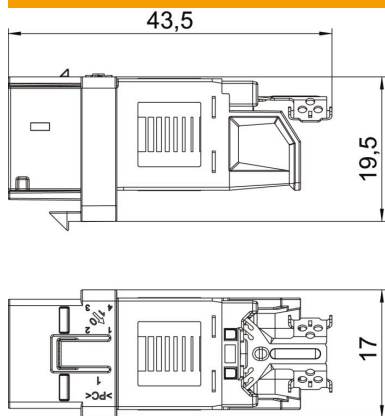

Muszaki adatlap

Adatátviteli és telekommunikációs csatlakozómodul,
CAT6A árnyékolatlan, Keystone
Cikkszám: 6117348

CAT6. csatlakozómodul árnyékolás nélkül (ISO), egy darab RJ 45 csatlakozó helyel. Porvédő sapkával, egy darab kábelkötegelővel, egy darab Keystone rögzítőkerettel és szerelési útmutatóval együtt szállítva. A következő szerelőlemezekhez vagy tartólapokhoz alkalmazható: DTG-2C, DTS-2C, MTM 2C, MTM 3C, MPR2 2C, MTGE2 2C, MTGE2 15 2C valamint MTGE2 F 2C.

Törzsadatok

Cikkszám	6117348
Típus	ASM-C6A
1. megnevezés	Csatlakozómodul CAT 6A
2. megnevezés	árnyékolás nélküli
Gyártó	OBO
Szín	szürke
Legkisebb eladási egység	1
mennyiségegység	Darab
Súly	1,05 kg
súly-mértékegység	kg/100 darab
CO ₂ -lábnyom (GWP) bölcsőtől a kapuig	0,048 kg CO ₂ e / 1 Darab

Műszaki adatlap

Adatátviteli és telekommunikációs csatlakozómodul,
CAT6A árnyékolatlan, Keystone
Cikkszám: 6117348

Méretetek

hossz	43,5 mm
szélesség	17 mm
Magasság	19,5 mm

Műszaki adatok

Kategória	6A (IEC)
Árnyékolással	nem
Szerelőnyílás	C típusú