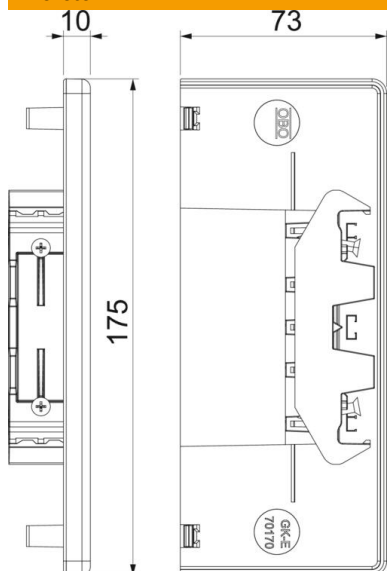

Muszaki adatlap

Véglezáró elem, Rapid 80 szerelvénybeépítő csatornához,
GKH-70170 típus
Cikkszám: 6114380

Véglezáró elem halogénmentes PC/ABS-ből GKH szerelvénybeépítő csatornák lezárásához.

PC/
ABS

Polikarbonát/Akrilnitril-butadién-sztirol

Törzsadatok

Cikkszám	6114380
Típus	GKH-E70170RW
1. megnevezés	Végelem, halogénmentes
Gyártó	OBO
Méret	70x170
Szín	hófehér; RAL 9010
Anyag	polikarbonát/akrilnitril-butadién-sztirol
Legkisebb eladási egység mennyiségegység	1 Darab
Súly	6,144 kg
súly-mértékegység	kg/100 darab
CO ₂ -lábnyom (GWP) bölcsőtől a kapuig	0,4499 kg CO ₂ e / 1 Darab

Muszaki adatlap

Véglezáró elem, Rapid 80 szerelvénybeépítő csatornához,
GKH-70170 típus
Cikkszám: 6114380

Méretetek

Hossz	29 mm
Szélesség	175 mm
Magasság	73 mm

Műszaki adatok

Kivitel	szimmetrikus
Rögzítési mód	rápattintható
csatornaszélességhez	170 mm
csatornamagassághoz	70 mm
Oldalkivezetéses	bal/jobb
Halogénmentes	igen
Vágott él takarása	igen
Védettség	IP30
Védőfólia	nem
Védettségi fokozat IK-kód	IK08
Alkalmazási hőmérséklet-tartomány max.	90 °C
Alkalmazási hőmérséklet-tartomány min.	-15 °C