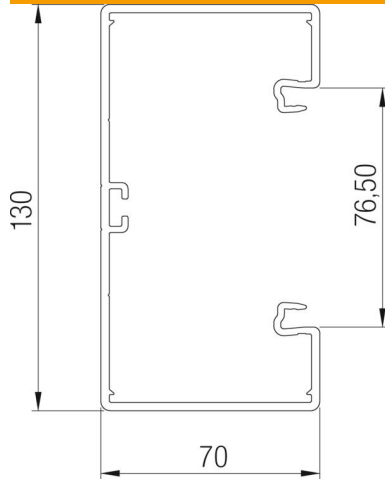

Muszaki adatlap

Rapid 80 szerelvénybeépítő csatorna, csatornaszélesség
130 mm, csatornamagasság 70 mm, halogénmentes
Cikkszám: 6114200

A PC/ABS-ből készült GKH halogénmentes szerelvénybeépítő csatorna közvetlenül a falra vagy fali konzolokra szerelhető. A rögzítés a csatornában lévő, szabályosan elrendezett perforáción keresztül történik. A GKH szerelvénybeépítő csatorna a fenéken műanyag válaszfal tartására alkalmas C-profilisínnel rendelkezik. A 71GD... sorozat szerelvénydobozai a hagyományos szerelvények, valamint a Modul45 installációs szerelvények építhetők be. A rendszernyílás 76,5 mm. Minden szál csatorna az egyik oldalán egy pár összekötővel van ellátva.

A fedelet külön kell megrendelni.
A fedelet külön kell megrendelni.

PC/ABS Polikarbonát/Akrilnitril-butadién-sztirol

Törzsadatok

Cikkszám	6114200
Típus	GKH-70130RW
1. megnevezés	Parapet csatorna halogénmentes
2. megnevezés	Rapid 45-2 kétrekeszes
Gyártó	OBO
Méret	70x130x2000
Szín	hófehér; RAL 9010
Anyag	polikarbonát/akrilnitril-butadién-sztirol
Legkisebb eladási egység	2
mennyiségegység	méter
Súly	121 kg
súly-mértékegység	kg/100 m
CO ₂ -lábnyom (GWP) bölcsőtől a kapuig	7,2213 kg CO ₂ e / 1 Méter

Muszaki adatlap

Rapid 80 szerelvénybeépítő csatorna, csatornaszélesség
130 mm, csatornamagasság 70 mm, halogénmentes
Cikkszám: 6114200

Méretetek

Hossz	2 000 mm
Szélesség	130 mm
Magasság	70 mm

Műszaki adatok

A felsőrészek darabszáma	1
A dugaszolható választófalak száma	1
hátsó fal kialakítása (belül)	Folyamatos C-profil
téglalap alakú kialakítás	igen
Fenekperforálás	fenekperforált
Halogénmentes	igen
Kábeltartó kapcsok	nem
Csatorna-összekötő	igen
A felső részek szerelési módja	Belül vezetett
Szerelőfurat az alján	igen
Hasznos keresztmetszet	7600 mm ²
fedéllel együtt	nem
fedélszélesség	76,5 mm
Védettség	IP30
Védőfólia	igen
Védettségi fokozat IK-kód	IK08
Szimmetrikus	igen
Alkalmazási hőmérséklet-tartomány max.	90 °C
Alkalmazási hőmérséklet-tartomány min.	-15 °C