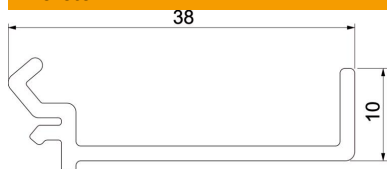

Muszaki adatlap

Válaszfal GK-TW53

Cikkszám: 6113290

Válaszfal Rapid 45-2 GK és GA szerelvénybeépítő csatornába való beépítésre, különböző feszültségű kábelek és vezetékek installációjához.

PVC polivinil-klorid

Törzsadatok

Cikkszám	6113290
Típus	GK-TW53
1. megnevezés	válaszfal
2. megnevezés	Rapid 45-2
Gyártó	OBO
Méret	38x13x2000
Szín	világosszürke; RAL 7035
Anyag	poli(vinil-klorid)
Legkisebb eladási egység mennyiségegység	2 méter
Súly	14,35 kg
súly-mértékegység	kg/100 m
CO ₂ -lábnyom (GWP) bölcsőtől a kapuig	0,302 kg CO ₂ e / 1 Méter

Muszaki adatlap

Válaszfal GK-TW53

Cikkszám: 6113290

Méretetek

Hossz	2 000 mm
Szélesség	10 mm
Magasság	38 mm

Műszaki adatok

Kivitel	egyes
Rögzítési mód	csatlakoztatható
Lehetséges csatornamélység	53
Halogénmentes	nem
Védettség	IP40
Védettségi fokozat IK-kód	IK08
Alkalmazási hőmérséklet-tartomány max.	60 °C
Alkalmazási hőmérséklet-tartomány min.	-15 °C