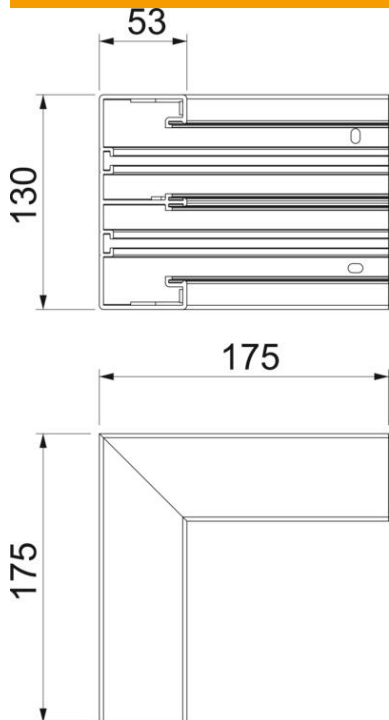

Muszaki adatlap

Belső sarokidom, Rapid 45-2 szerelvénybeépítő
csatornához, GK-53130 típus
Cikkszám: 6113240

90°-os belső sarokidom Rapid 45-2 szerelvénybeépítő csatornák
irányváltásához.

PVC polivinil-klorid

Törzsadatok

Cikkszám	6113240
Típus	GK-IS53130RW
1. megnevezés	Belső sarokidom
2. megnevezés	merev forma
Gyártó	OBO
Méret	175x175x130
Szín	hófehér; RAL 9010
Anyag	poli(vinil-klorid)
Legkisebb eladási egység mennyiségegység	1 Darab
Súly	44,4 kg
súly-mértékegység	kg/100 darab
CO ₂ -lábnyom (GWP) bölcsőtől a kapuig	2,0038 kg CO ₂ e / 1 Darab

Muszaki adatlap

Belső sarokidom, Rapid 45-2 szerelvénybeépítő
csatornához, GK-53130 típus
Cikkszám: 6113240

Méretetek

Hossz	175 mm
Szélesség	130 mm
Magasság	53 mm

Műszaki adatok

A felsőrészek darabszáma	2
Kivitel	Alsó rész
Alak	szimmetrikus
csatornamérethez	53 x 130 mm
csatornaszélességhez	130 mm
csatornamagassághoz	53 mm
Halogénmentes	nem
Kábeltartó kapcsok	nem
Csatorna-összekötő	nem
A felső részek szerelési módja	Belül vezetett
Szerelőfurat az alján	igen
fedélszélesség	45 mm
2. felsőrész-szélesség	45 mm
3. felsőrész-szélesség	0 mm
Védettség	IP40
Védőfólia	igen
Védettségi fokozat IK-kód	IK08
Alkalmazási hőmérséklet-tartomány max.	60 °C
Alkalmazási hőmérséklet-tartomány min.	-15 °C
Szögtartomány max.	90 mm
Szögtartomány min.	90 mm