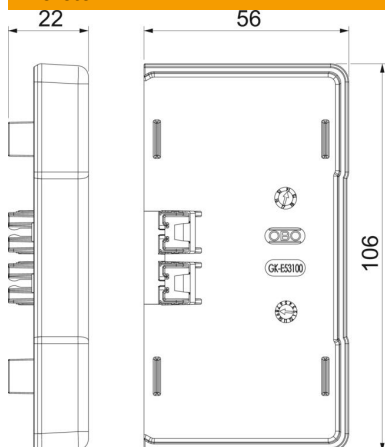

Muszaki adatlap

Véglezáró elem, Rapid 45-2 szerelvénybeépítő csatornához
GK-53100 típus
Cikkszám: 6113112

Véglezáró elem Rapid 45-2 típusú GK és GA 53100 szerelvénybeépítő csatornák lezárásához.

PC/ABS Polikarbonát/Akrilnitril-butadién-sztirol

Törzsadatok

Cikkszám	6113112
Típus	GK-E53100LGR
1. megnevezés	véglezáró elem
2. megnevezés	Rapid 45-2 100
Gyártó	OBO
Méret	106x56x22
Szín	világosszürke; RAL 7035
Anyag	polikarbonát/akrilnitril-butadién-sztirol
Legkisebb eladási egység	1
mennyiségegység	Darab
Súly	2,493 kg
súly-mértékegység	kg/100 darab
CO ₂ -lábnyom (GWP) bölcsőtől a kapuig	0,1922 kg CO ₂ e / 1 Darab

Muszaki adatlap

Véglezáró elem, Rapid 45-2 szerelvénybeépítő csatornához
GK-53100 típus
Cikkszám: 6113112

Méretetek

Hossz	22 mm
Szélesség	106 mm
Magasság	56 mm

Műszaki adatok

Kivitel	szimmetrikus
Rögzítési mód	rápattintható
csatornaszélességhez	100 mm
csatornamagassághoz	53 mm
Oldalkivezetéses	bal/jobb
Halogénmentes	igen
Vágott él takarása	igen
Védettség	IP40
Védőfólia	nem
Védettségi fokozat IK-kód	IK08
Alkalmazási hőmérséklet-tartomány max.	60 °C
Alkalmazási hőmérséklet-tartomány min.	-15 °C