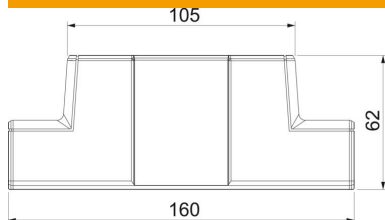

Polikarbonát/Akrilnitril-butadién-sztirol

Törzsadatok

Cikkszám	6113100
Típus	GK-TR53100RW
1. megnevezés	T-idom adapter
2. megnevezés	Rapid 45-2
Gyártó	OBO
Méret	160x62x56
Szín	hófehér; RAL 9010
Anyag	polikarbonát/akrilnitril-butadién-sztirol
Legkisebb eladási egység	1
mennyiségegység	Darab
Súly	4,2 kg
súly-mértékegység	kg/100 darab
CO ₂ -lábnyom (GWP) bölcsőtől a kapuig	0,2318 kg CO ₂ e / 1 Darab

Muszaki adatlap

T-idom adapter, Rapid 45-2 szerelvénybeépítő csatornához,
53100 típus
Cikkszám: 6113100

Méretetek

Hossz	160 mm
Szélesség	62 mm
Magasság	55,5 mm

Műszaki adatok

A felsőrészek darabszáma	0
Kivitel	Fedélidom
csatornaszélességhez	100 mm
csatornamagassághoz	53 mm
Halogénmentes	igen
Kábeltartó kapcsok	nem
Csatorna-összekötő	nem
A felső részek szerelési módja	tűlnyúló
Szerelőfurat az alján	nem
fedélszélesség	0 mm
2. felsőrész-szélesség	0 mm
3. felsőrész-szélesség	0 mm
Védettségi fokozat	IP40
Védőfólia	nem
Védettségi fokozat IK-kód	IK08
Szimmetrikus	nem
Alkalmazási hőmérséklet-tartomány max.	60 °C
Alkalmazási hőmérséklet-tartomány min.	-15 °C