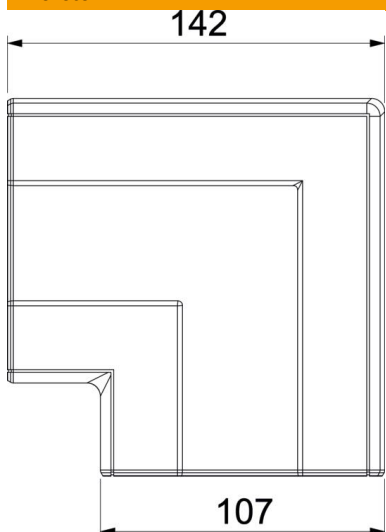

# Muszaki adatlap

Lapos sarokidom fedél, Rapid 45-2 szerelvénybeépítő csatornához, GK-53100 típus  
Cikkszám: 6113092

Lapos sarokidom fedél Rapid 45-2 szerelvénybeépítő csatornák irányváltásához.

Polikarbonát/Akrilnitril-butadién-sztirol

## Törzsadatok

Cikkszám	6113092
Típus	GK-FH53100LGR
1. megnevezés	Lapos sarokidom
2. megnevezés	takaróelem
Gyártó	OBO
Méret	142x142x56
Szín	világosszürke; RAL 7035
Anyag	polikarbonát/akrilnitril-butadién-sztirol
Legkisebb eladási egység	1
mennyiségegység	Darab
Súly	10,911 kg
súly-mértékegység	kg/100 darab
CO <sub>2</sub> -lábnyom (GWP) bölcsőtől a kapuig	0,6366 kg CO <sub>2</sub> e / 1 Darab

## Méretetek

Hossz	142 mm
Szélesség	107 mm
Magasság	55,5 mm

## Műszaki adatok

A felsőrészek darabszáma	1
Kivitel	Fedélidom
csatornaszélességhez	100 mm
csatornamagassághoz	53 mm
Halogénmentes	igen
Kábeltartó kapcsok	nem
Csatorna-összekötő	nem
A felső részek szerelési módja	túlnyúló
Szerelőfurat az alján	nem
fedélszélesség	0 mm
2. felsőrész-szélesség	0 mm
3. felsőrész-szélesség	0 mm
Írányváltás	független, emelkedő/lejtős
Védettség	IP40
Védőfólia	nem
Védettségi fokozat IK-kód	IK08
Szimmetrikus	igen
Alkalmazási hőmérséklet-tartomány max.	60 °C
Alkalmazási hőmérséklet-tartomány min.	-15 °C
Szögtartomány max.	90 mm
Szögtartomány min.	90 mm