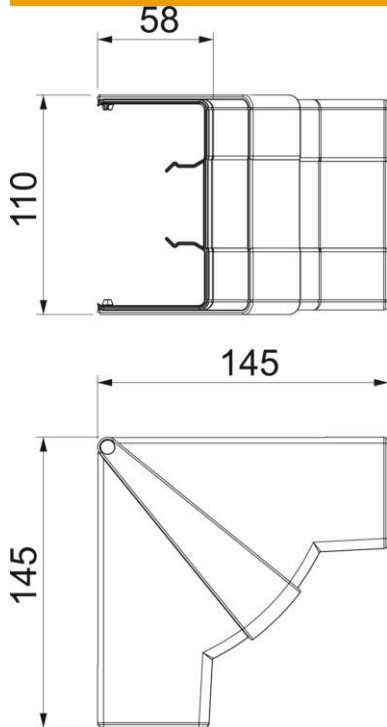

Muszaki adatlap

Belső sarokidom fedél, Rapid 45-2 szerelvénybeépítő csatornához, GK-53100 típus
Cikkszám: 6113070

Állítható belső sarokidom Rapid 45-2 szerelvénybeépítő csatornák irányváltásához. Az idomdarabok 83° és 97° között állíthatók.

Polikarbonát/Akrilnitril-butadién-sztirol

Törzsadatok

Cikkszám	6113070
Típus	GK-IH53100RW
1. megnevezés	Belső sarokidom
2. megnevezés	állítható
Gyártó	OBO
Méret	110x145x145
Szín	hófehér; RAL 9010
Anyag	polikarbonát/akrilnitril-butadién-sztirol
Legkisebb eladási egység mennyiségegység	1 Darab
Súly	12,856 kg
súly-mértékegység	kg/100 darab
CO ₂ -lábnyom (GWP) bölcsőtől a kapuig	0,8685 kg CO ₂ e / 1 Darab

Muszaki adatlap

Belső sarokidom fedél, Rapid 45-2 szerelvénybeépítő
csatornához, GK-53100 típus

Cikkszám: 6113070

Méretetek

Hossz	145 mm
Szélesség	110 mm
Magasság	58 mm

Műszaki adatok

A felsőrészek darabszáma	1
Kivitel	Fedélidom
Alak	szimmetrikus
csatornamérethez	53 x 100 mm
csatornaszélességhez	100 mm
csatornamagassághoz	53 mm
Halogénmentes	igen
Kábeltartó kapcsok	nem
Csatorna-összekötő	nem
A felső részek szerelési módja	túlnyúló
Szerelőfurat az alján	nem
fedélszélesség	0 mm
2. felsőrész-szélesség	0 mm
3. felsőrész-szélesség	0 mm
Védettség	IP40
Védőfólia	nem
Védettségi fokozat IK-kód	IK08
Alkalmazási hőmérséklet-tartomány max.	60 °C
Alkalmazási hőmérséklet-tartomány min.	-15 °C
Szögtartomány max.	97 mm
Szögtartomány min.	83 mm