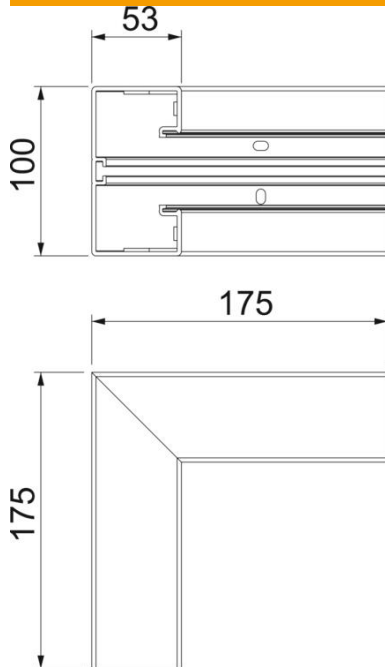

# Muszaki adatlap

Belső sarokidom, Rapid 45-2 szerelvénybeépítő  
csatornához, GK-53100 típus  
Cikkszám: 6113060

90°-os belső sarokidom Rapid 45-2 szerelvénybeépítő csatornák  
irányváltásához.

**PVC** polivinil-klorid

## Törzsadatok

Cikkszám	6113060
Típus	GK-IS53100RW
1. megnevezés	Belső sarokidom
2. megnevezés	merev forma
Gyártó	OBO
Méret	175x175x100
Szín	hófehér; RAL 9010
Anyag	poli(vinil-klorid)
Legkisebb eladási egység mennyiségegység	1 Darab
Súly	34,2 kg
súly-mértékegység	kg/100 darab
CO <sub>2</sub> -lábnyom (GWP) bölcsőtől a kapuig	1,6094 kg CO <sub>2</sub> e / 1 Darab

## Méretetek

Hossz	175 mm
Szélesség	100 mm
Magasság	53 mm

## Műszaki adatok

A felsőrészek darabszáma	1
Kivitel	Alsó rész
Alak	szimmetrikus
csatornamérethez	53 x 100 mm
csatornaszélességhez	100 mm
csatornamagassághoz	53 mm
Halogénmentes	nem
Kábeltartó kapcsok	nem
Csatorna-összekötő	nem
A felső részek szerelési módja	Belül vezetett
Szerelőfurat az alján	igen
fedélszélesség	45 mm
2. felsőrész-szélesség	0 mm
3. felsőrész-szélesség	0 mm
Védettség	IP40
Védőfólia	igen
Védettségi fokozat IK-kód	IK08
Alkalmazási hőmérséklet-tartomány max.	60 °C
Alkalmazási hőmérséklet-tartomány min.	-15 °C
Szögtartomány max.	90 mm
Szögtartomány min.	90 mm