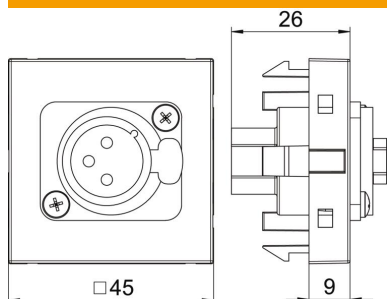

## Törzsadatok

Cikkszám	6105252
Típus	MTG-X3F S SWGR1
1. megnevezés	Modul45 3 pól. XLR csatl.aljz.
2. megnevezés	Hüvely csavaros rögzítéssel
Gyártó	OBO
Méret	45x45mm
Szín	szürkésfekete; RAL 7021
Anyag	polikarbonát
Legkisebb eladási egység	1
mennyiségegység	Darab
Súly	3,5 kg
súly-mértékegység	kg/100 darab
CO <sub>2</sub> -lábnyom (GWP) bölcsőtől a kapuig	0,1531 kg CO <sub>2</sub> e / 1 Darab

# Műszaki adatlap

XLR csatlakozó, 1 Modul, egyenes kivitel, 3 pólusú csatlakozóhüvely, csavaros csatlakozás, szürkésfekete  
Cikkszám: 6105252

## Méretetek

Szélesség	45 mm
Magasság	45 mm

## Műszaki adatok

Felületkivitel	matt
Rögzítési mód	reteszelve
Felirati mező	feliratmező nélkül
Halogénmentes csapófedél	nem
csillárkapocs nyomtatással	nem
porvédővel	nem
Védettség	IP20
Mélység	9 mm
tartógyűrű	igen
Átlátszó	nem
Alkalmazás	XLR
Húzás-tehermentesítési lehetőség	nem
összeállítás	Aljzat központi fedéllel
Kimeneti irány	egyenes