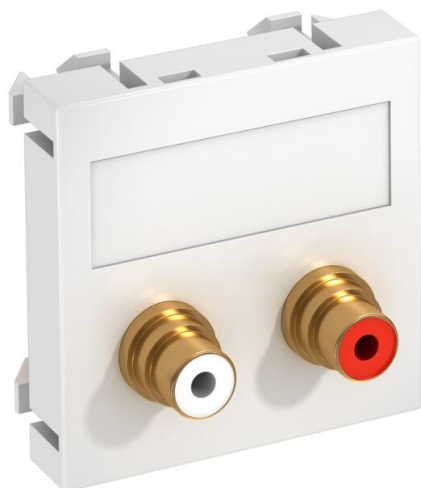

Muszaki adatlap

RCA csatlakozó, 1 modul, egyenes kivitel, átvezető, hófehér

Cikkszám: 6105066

Multimédia tartó 2 db RCA csatlakozóval audió R/L jelek számára, egyenes kivitel felirati mezővel, kettő átvezető csatlakozóval (RCA), aljzat-aljzat kivitel, színek: vörös/fehér. A bepattinható rögzítés normál és 90 fokkal elforgatott beépítést is lehetővé tesz.

PC polikarbonát

Törzsadatok

Cikkszám	6105066
Típus	MTG-2R F RW1
1. megnevezés	Modul 45 RCA csatlakozóaljzat
2. megnevezés	kettes hüvely-hüvely
Gyártó	OBO
Méret	45x45mm
Szín	hófehér; RAL 9010
Anyag	polikarbonát
Legkisebb eladási egység	1
mennyiségegység	Darab
Súly	2,5 kg
súly-mértékegység	kg/100 darab
CO ₂ -lábnyom (GWP) bölcsőtől a kapuig	0,1268 kg CO ₂ e / 1 Darab

Muszaki adatlap

RCA csatlakozó, 1 modul, egyenes kivitel, átvezető, hófehér

Cikkszám: 6105066

Méretetek

Szélesség	45 mm
Magasság	45 mm

Műszaki adatok

Egységek darabszáma	1
Felületkivitel	matt
Rögzítési mód	reteszelve
Halogénmentes	igen
csapófedél	nem
csillárkapocs	nem
nyomtatással	nem
porvédővel	nem
Védettség	IP20
Mélység	9 mm
tartógyűrű	nem
Átlátszó	nem
Alkalmazás	RCA
Húzás-tehermentesítési lehetőség	nem
összeállítás	Aljzat központi fedéllel