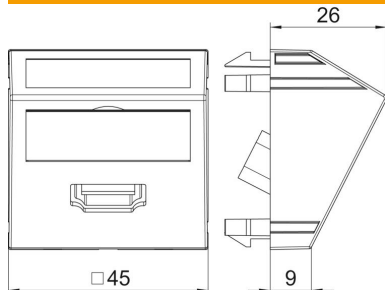

Muszaki adatlap

HDMI csatlakozó, 1 modul, ferde kivitel, csatlakozó kábellel

Cikkszám: 6104838

Multimédia tartó HDMI csatlakozó aljzattal, ferde kivitel, felirati mezővel, rövid HDMI csatlakozó kábellel, aljzat-aljzat kivitelben. A bepattinható rögzítés normál és 90 fokkal elforgatott beépítést is lehetővé tesz.

PC polikarbonát

Törzsadatok

Cikkszám	6104838
Típus	MTS-HD F RW1
1. megnevezés	Modul 45 HDMI csatl. aljz.
2. megnevezés	kábellel hüvely-hüvely
Gyártó	OBO
Méret	45x45mm
Szín	hófehér; RAL 9010
Anyag	Polikarbonát
Legkisebb eladási egység	1
mennyiségegység	Darab
Súly	6,2 kg
súly-mértékegység	kg/100 darab
CO ₂ -lábnyom (GWP) bölcsőtől a kapuig	0,3928 kg CO ₂ e / 1 Darab

Muszaki adatlap

HDMI csatlakozó, 1 modul, ferde kivitel, csatlakozó kábellel

Cikkszám: 6104838

Méretetek

szélesség	45 mm
Magasság	45 mm

Műszaki adatok

Egységek darabszáma	1
Felületkivitel	matt
Rögzítési mód	reteszelhető
Felirati mező	feliratmezővel
Halogénmentes	igen
csapófedél	nem
csillárkapocs	nem
nyomatással	nem
porvédővel	nem
Védettség	IP20
Mélység	26 mm
tartógyűrű	nem
Transparent	nem
Alkalmazás	HDMI
Húzás-tehermentesítési lehetőség	nem
összeállítás	Aljzat központi fedéllel