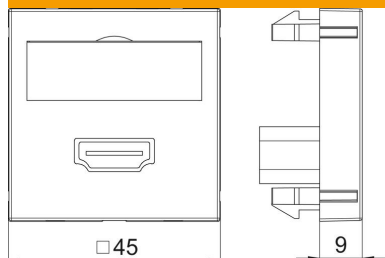

## Törzsadatok

Cikkszám	6104826
Típus	MTG-HD F RW1
1. megnevezés	Modul 45 HDMI csatl. aljz.
2. megnevezés	kábellel hüvely-hüvely
Gyártó	OBO
Méret	45x45mm
Szín	hófehér; RAL 9010
Anyag	Polikarbonát
Legkisebb eladási egység	1
mennyiségegység	Darab
Súly	6 kg
súly-mértékegység	kg/100 darab
CO <sub>2</sub> -lábnyom (GWP) bölcsőtől a kapuig	0,278 kg CO <sub>2</sub> e / 1 Darab

## Méretetek

szélesség	45 mm
Magasság	45 mm