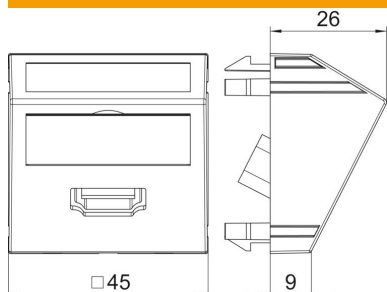

Muszaki adatlap

HDMI csatlakozó, 1 modul, ferde kivitel, csavaros csatlakozás

Cikkszám: 6104814

Multimédia tartó HDMI csatlakozóhüvellyel, egyenes kivitel, felirati mezővel, HDMI csatlakozóhüvely csavaros rögzítéssel. A bepattinható rögzítés normál és 90 fokkal elforgatott beépítést is lehetővé tesz.

PC polikarbonát

Törzsadatok

Cikkszám	6104814
Típus	MTS-HD S RW1
1. megnevezés	Modul 45 HDMI csatl. aljz.
2. megnevezés	Hüvely csavaros rögzítéssel
Gyártó	OBO
Méret	45x45mm
Szín	hófehér; RAL 9010
Anyag	polikarbonát
Legkisebb eladási egység	1
mennyiségegység	Darab
Súly	3,4 kg
súly-mértékegység	kg/100 darab
CO ₂ -lábnyom (GWP) bölcsőtől a kapuig	0,4947 kg CO ₂ e / 1 Darab

Muszaki adatlap

HDMI csatlakozó, 1 modul, ferde kivitel, csavaros csatlakozás

Cikkszám: 6104814

Méretetek

Szélesség	45 mm
Magasság	45 mm

Műszaki adatok

Egységek darabszáma	1
Felületkivitel	matt
Rögzítési mód	reteszelhető
Felirati mező	feliratmezővel
Halogénmentes	igen
csapófedél	nem
csillárkapocs	nem
nyomatással	nem
porvédővel	nem
Védettség	IP20
Mélység	26 mm
tartógyűrű	nem
Átlátszó	nem
Alkalmazás	HDMI
Húzás-tehermentesítési lehetőség	nem
összeállítás	Aljzat központi fedéllel