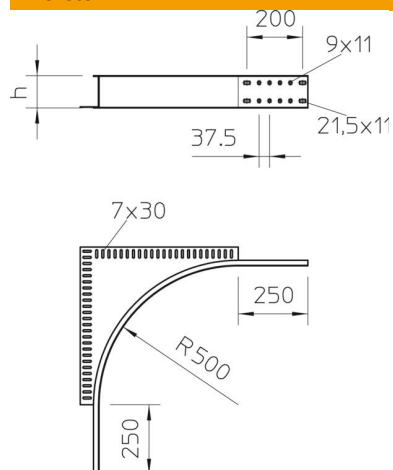

# Muszaki adatlap

Sarokelem, 160 FS

Cikkszám: 6098860

Sarokelem 160 mm oldalmagasságú nagyfeszítvű kábeltálcához és létrához.

**St** acél

**FS** szalaghorganyzott

## Törzsadatok

Cikkszám	6098860
Típus	WEAS 160 FS
1. megnevezés	Felszerelhető sarokelem
Gyártó	OBO
Méret	160
Szín	cink
Anyag	acél
Felület	szalaghorganyzott
Felületi szabvány	DIN EN 10346
Legkisebb eladási egység	1
mennyiségegység	Darab
Súly	632 kg
súly-mértékegység	kg/100 darab
CO <sub>2</sub> -lábnyom (GWP) bölcsőtől a kapuig	17,2297 kg CO <sub>2</sub> e / 1 Darab

# Műszaki adatlap

Sarokelem, 160 FS

Cikkszám: 6098860

## Méretetek

Magasság	160 mm
h méret	160 mm