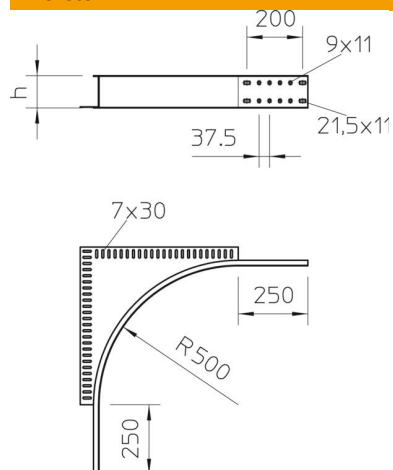

Muszaki adatlap

Sarokelem, 110 FS

Cikkszám: 6098475

Sarokelem 110 mm oldalmagasságú nagyfeszítvű kábeltálcához és létrához.

St acél

FS szalaghorganyzott

Törzsadatok

Cikkszám	6098475
Típus	WEAS 110 FS
1. megnevezés	Felszerelhető sarokelem
Gyártó	OBO
Méret	110
Szín	cink
Anyag	acél
Felület	szalaghorganyzott
Felületi szabvány	DIN EN 10346
Legkisebb eladási egység	1
mennyiségegység	Darab
Súly	485,5 kg
súly-mértékegység	kg/100 darab
CO ₂ -lábnyom (GWP) bölcsőtől a kapuig	14,6471 kg CO ₂ e / 1 Darab

Műszaki adatlap

Sarokelem, 110 FS

Cikkszám: 6098475

Méretetek

Magasság	110 mm
h méret	110 mm

Műszaki adatok

Tűzálló kábelrendszerek –	nem
Rozsdamentes acél, maratott	nem
Az összekötő fajtája, kábeltartó-rendszer	csavarozott