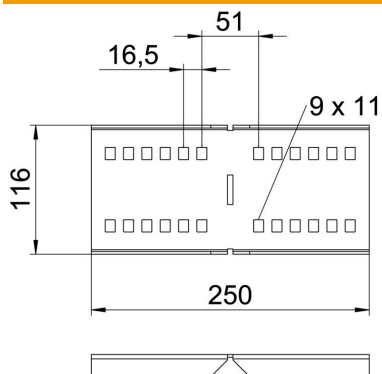

Muszaki adatlap

Sarokösszekötő

Cikkszám: 6091377

Sarokösszekötő 110 mm oldalmagasságú nagyfeszítvű kábeltálcához és kábellétrához.
A szereléshez szükséges mennyiségű csavarral, alátéttel és anyával együtt szállítjuk.

- St** acél
- FS** szalaghorganyzott

Törzsadatok

Cikkszám	6091377
Típus	WRWVK 110 FS
1. megnevezés	sarokösszekötő
2. megnevezés	nagyfeszít. 110-es rendszerhez
Gyártó	OBO
Méret	110x250
Szín	cink
Anyag	acél
Felület	szalaghorganyzott
Felületi szabvány	DIN EN 10346
Legkisebb eladási egység	2
mennyiségegység	Darab
Súly	83,8 kg
súly-mértékegység	kg/100 darab
CO ₂ -lábnyom (GWP) bölcsőtől a kapuig	2,2871 kg CO ₂ e / 1 Darab

Muszaki adatlap

Sarokösszekötő

Cikkszám: 6091377

Méretetek

hossz	250 mm
szélesség	20 mm
Magasság	110 mm
lemezvastagság	2,5 mm

Műszaki adatok

Kivétel	Sarokösszekötő
Tűzálló kábelrendszerek –	nem
Alkalmazható rácsos kábeltálcához	nem
Alkalmazható kábellétrához	igen
Alkalmazható kábeltálcához	igen
Alkalmazható magas kábeltartó-rendszerhez	110 mm
Csuklós összekötő, vízszintes	nem
Csuklós összekötő, függőleges	nem
Rozsdamentes acél, maratott	nem
Összekötési mód	Csavaros összekötő