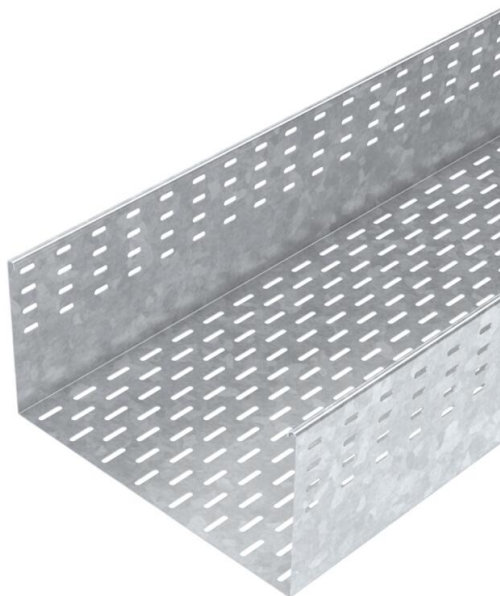

## Kábeltálca MFR 200 FT

Cikkszám: 6083064

MFR = Mobilfunkrinne  
Mágneses árnyékolás fedél nélkül 20 dB, fedéllel 50 dB.

**St** acél

**FT** merítetten tűzihorganyzott

### Törzsadatok

Cikkszám	6083064
Típus	MFR 240 FT
1. megnevezés	mobilelefontorony-kábeltálca
2. megnevezés	perforált
Gyártó	OBO
Méret	200x400x3000
Szín	cink
Anyag	acél
Felület	merítetten tűzihorganyzott
Felületi szabvány	DIN EN ISO 1461
Legkisebb eladási egység	3
mennyiségegység	méter
Súly	930,066 kg
súly-mértékegység	kg/100 m
CO <sub>2</sub> -lábnyom (GWP) bölcsőtől a kapuig	21,0875 kg CO <sub>2</sub> e / 1 Méter

## Kábeltálca MFR 200 FT

Cikkszám: 6083064

Méretek																			
	<table><tbody><tr><td>Méret</td><td>200 x 400</td></tr><tr><td>Hossz</td><td>3 000 mm</td></tr><tr><td>Hossz</td><td>118 ft</td></tr><tr><td>Szélesség</td><td>400 mm</td></tr><tr><td>Szélesség</td><td>16 in</td></tr><tr><td>Magasság</td><td>200 mm</td></tr><tr><td>lemezvastagság</td><td>0,06 in</td></tr><tr><td>Lemezvastagság</td><td>1,5 mm</td></tr><tr><td>B méret</td><td>400 mm</td></tr></tbody></table>	Méret	200 x 400	Hossz	3 000 mm	Hossz	118 ft	Szélesség	400 mm	Szélesség	16 in	Magasság	200 mm	lemezvastagság	0,06 in	Lemezvastagság	1,5 mm	B méret	400 mm
Méret	200 x 400																		
Hossz	3 000 mm																		
Hossz	118 ft																		
Szélesség	400 mm																		
Szélesség	16 in																		
Magasság	200 mm																		
lemezvastagság	0,06 in																		
Lemezvastagság	1,5 mm																		
B méret	400 mm																		