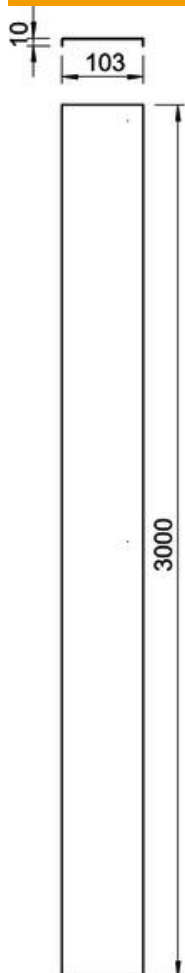

Muszaki adatlap

Fedél, "telelemez" kivitel, DD

Cikkszám: 6080239

Forgóretesz nélküli „telelemez” fedél AZ-szerelőcsatornához.
A fedél rögzítéséhez a DKU típusú fedélrögzítő kapocs alkalmazható.

St acél

DD szalaghorganyzott Zink/Alumínium, Double Dip

Törzsadatok

Cikkszám	6080239
Típus	AZDU 100 DD
1. megnevezés	fedél perforálás nélkül
2. megnevezés	AZ-szerelőcsatornához
Gyártó	OBO
Méret	103x3000
Szín	cink
Anyag	acél
Felület	szalaghorganyzott Zink/Alumínium, Double Dip
Felületi szabvány	DIN EN 10346
Legkisebb eladási egység	3
mennyiségegység	méter
Súly	93,433 kg
súly-mértékegység	kg/100 m
CO ₂ -lábnyom (GWP) bölcsőtől a kapuig	2,1344 kg CO ₂ e / 1 Méter

Muszaki adatlap

Fedél, "telelemez" kivitel, DD

Cikkszám: 6080239

Méretetek

hossz	3 000 mm
szélesség	103 mm
Magasság	10 mm
lemezvastagság	1 mm
H méret	10 mm

Műszaki adatok

Forgóreteszek száma	6 St.
Rögzítési mód	Fedélrögzítő kapocs
Tűzálló kábelrendszerek –	nem
Alkalmazható rácsos kábeltálcához	nem
Alkalmazható kábelletrához	nem
Alkalmazható kábeltálcához	igen
Rozsdamentes acél, maratott	nem