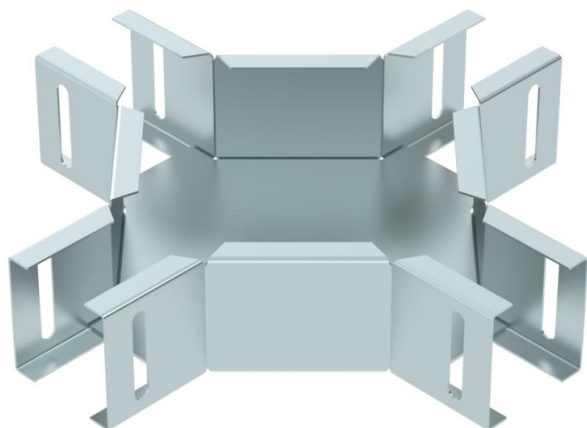

Vízszintes keresztidom LTS 50 és AZK 050 fénycsőtartó-sínhez.

St acél

DD szalaghorganyzott Zink/Alumínium, Double Dip

Törzsadatok

Cikkszám	6074921
Típus	LTS K DD
1. megnevezés	Keresztidom
2. megnevezés	fénycsőtartó-sínhez
Gyártó	OBO
Méret	50x50
Szín	cink
Anyag	acél
Felület	szalaghorganyzott Zink/Alumínium, Double Dip
Felületi szabvány	DIN EN 10346
Legkisebb eladási egység	1
mennyiségegység	Darab
Súly	58,4 kg
súly-mértékegység	kg/100 darab
CO ₂ -lábnyom (GWP) bölcsőtől a kapuig	2,3264 kg CO ₂ e / 1 Darab

Muszaki adatlap

Keresztidom

Cikkszám: 6074921

Méreték

szélesség	50 mm
Magasság	50 mm
lemezvastagság	1 mm

Műszaki adatok

Tűzálló kábelrendszerek –	nem
Feneklemez anyagvastagsága	1,5 mm
Rozsdamentes acél, maratott	nem
Nagyfeszítvű kivitel	nem
Pofa-lemezvastagság	1 mm