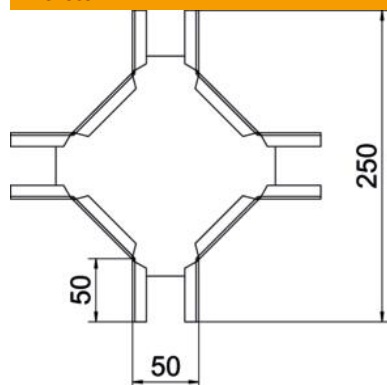

Vízszintes keresztidom LTS 50 és AZK 050 fénycsőtartó-sínhez.

St acél

DD szalaghorganyzott Zink/Alumínium, Double Dip

Törzsadatok

Cikkszám	6074921
Típus	LTS K DD
1. megnevezés	Keresztidom
2. megnevezés	fénycsőtartó-sínhez
Gyártó	OBO
Méret	50x50
Szín	cink
Anyag	acél
Felület	szalaghorganyzott Zink/Alumínium, Double Dip
Felületi szabvány	DIN EN 10346
Legkisebb eladási egység	1
mennyiségegység	Darab
Súly	58,4 kg
súly-mértékegység	kg/100 darab
CO ₂ -lábnyom (GWP) bölcsőtől a kapuig	2,3264 kg CO ₂ e / 1 Darab

Muszaki adatlap

Keresztidom

Cikkszám: 6074921

Méreték

szélesség	50 mm
Magasság	50 mm
lemezvastagság	1 mm

Műszaki adatok

Tűzálló kábelrendszerek –	nem
Feneklemez anyagvastagsága	1,5 mm
Rozsdamentes acél, maratott	nem
Nagyfeszítvű kivitel	nem
Pofa-lemezvastagság	1 mm