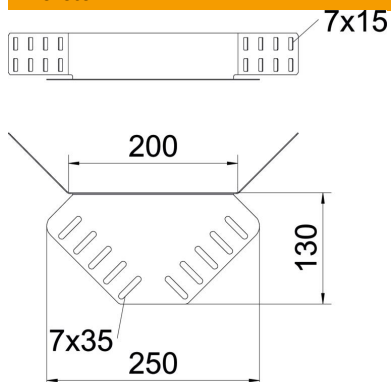

Sarokösszekötő 60 mm oldalmagasságú kábeltálcákhoz.
A szereléshez szükséges rögzítőanyagokat külön kell megrendelni.

St acél

DD szalaghorganyzott cink/alumínium, Double Dip

Törzsadatok

Cikkszám	6069410
Típus	REV 60 DD
1. megnevezés	sarokösszekötő
2. megnevezés	kábeltálcához
Gyártó	OBO
Szín	cink
Anyag	acél
Felület	szalaghorganyzott Zink/Alumínium, Double Dip
Felületi szabvány	DIN EN 10346
Legkisebb eladási egység	1
mennyiségegység	Darab
Súly	32 kg
súly-mértékegység	kg/100 darab
CO ₂ -lábnyom (GWP) bölcsőtől a kapuig	1,4978 kg CO ₂ e / 1 Darab

Muszaki adatlap

Sarokösszekötő

Cikkszám: 6069410

Méretetek

Méret	240 x 130
Hossz	240 mm
Szélesség	200 mm
Magasság	55 mm
Magasság	2 in
Lemezvastagság	1,25 mm

Műszaki adatok

Kivitel	Sarokösszekötő
Tűzálló kábelrendszerek –	nem
Alkalmazható rácsos kábeltálcához	nem
Alkalmazható kábelletrához	nem
Alkalmazható kábeltálcához	igen
Alkalmazható magas kábeltartó-rendszerhez	60 mm
Csuklós összekötő, vízszintes	nem
Csuklós összekötő, függőleges	nem
Rozsdamentes acél, maratott	nem
Összekötési mód	Csavaros összekötő
Nagyfeszítávú kivitel	nem