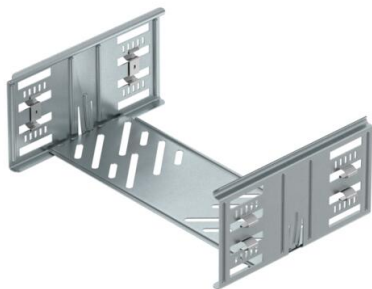

Muszaki adatlap

Magic hosszanti összekötő készlet

Cikkszám: 6069118

Kábeltálcá összekötő gyorsrögzítővel 110 mm oldalmagasságú kábeltálcák és idomdarabok csavar nélküli összekötéséhez.
Az optimalizált építési forma révén az összekötő alkalmas rádiuszok létrehozására és használható hosszkiegénylítő darabként is nagy hőmérsékletingadozások esetén.

St acél

DD szalaghorganyzott cink/alumínium, Double Dip

Törzsadatok

Cikkszám	6069118
Típus	KTSMV 130 DD
1. megnevezés	Összekötő szett
2. megnevezés	Magic kábeltálcákhoz
Gyártó	OBO
Méret	110x300x200
Szín	cink
Anyag	acél
Felület	szalaghorganyzott Zink/Alumínium, Double Dip
Felületi szabvány	DIN EN 10346
Legkisebb eladási egység	1
mennyiségegység	Darab
Súly	57,6 kg
súly-mértékegység	kg/100 darab
CO ₂ -lábnyom (GWP) bölcsőtől a kapuig	2,4877 kg CO ₂ e / 1 Darab

Muszaki adatlap

Magic hosszanti összekötő készlet

Cikkszám: 6069118

Méretetek

Hossz	200 mm
Szélesség	300 mm
Magasság	110 mm
Lemezvastagság	1 mm
B méret	300 mm

Műszaki adatok

Kivétel	Hosszanti összekötő
Tűzálló kábelrendszerek –	nem
Alkalmazható rácsos kábeltálcához	nem
Alkalmazható kábelletrához	nem
Alkalmazható kábeltálcához	igen
Alkalmazható magas kábeltartó-rendszerhez	110 mm
Csuklós összekötő, vízszintes	nem
Csuklós összekötő, függőleges	nem
Rozsdamentes acél, maratott	nem
Összekötési mód	Csavar nélküli összekötő