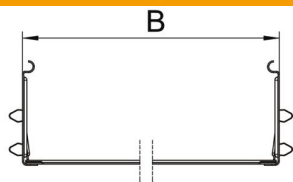

Muszaki adatlap

Magic hosszanti összekötő készlet

Cikkszám: 6069112

Kábeltálcá összekötő gyorsrögzítővel 110 mm oldalmagasságú kábeltálcák és idomdarabok csavar nélküli összekötéséhez.
Az optimalizált építési forma révén az összekötő alkalmas rádiuszok létrehozására és használható hosszkiegénylítő darabként is nagy hőmérsékletingadozások esetén.

St acél

DD szalaghorganyzott cink/alumínium, Double Dip

Törzsadatok

Cikkszám	6069112
Típus	KTSMV 110 DD
1. megnevezés	Összekötő szett
2. megnevezés	Magic kábeltálcákhoz
Gyártó	OBO
Méret	110x100x200
Szín	cink
Anyag	acél
Felület	szalaghorganyzott Zink/Alumínium, Double Dip
Felületi szabvány	DIN EN 10346
Legkisebb eladási egység	1
mennyiségegység	Darab
Súly	44,1 kg
súly-mértékegység	kg/100 darab
CO ₂ -lábnyom (GWP) bölcsőtől a kapuig	1,8919 kg CO ₂ e / 1 Darab

Muszaki adatlap

Magic hosszanti összekötő készlet

Cikkszám: 6069112

Méretetek

Hossz	200 mm
Szélesség	100 mm
Magasság	110 mm
Lemezvastagság	1 mm
B méret	100 mm

Műszaki adatok

Kivétel	Hosszanti összekötő
Tűzálló kábelrendszerek –	nem
Alkalmazható rácsos kábeltálcához	nem
Alkalmazható kábelletrához	nem
Alkalmazható kábeltálcához	igen
Alkalmazható magas kábeltartó-rendszerhez	110 mm
Csuklós összekötő, vízszintes	nem
Csuklós összekötő, függőleges	nem
Rozsdamentes acél, maratott	nem
Összekötési mód	Csavar nélküli összekötő