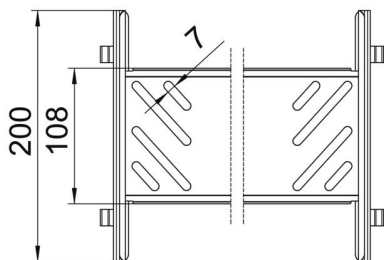

Muszaki adatlap

Magic hosszanti összekötő készlet

Cikkszám: 6069112

Kábeltálcá összekötő gyorsrögzítővel 110 mm oldalmagasságú kábeltálcák és idomdarabok csavar nélküli összekötéséhez.
Az optimalizált építési forma révén az összekötő alkalmas rádiuszok létrehozására és használható hosszkiegénylítő darabként is nagy hőmérsékletingadozások esetén.

St acél

DD szalaghorganyzott cink/alumínium, Double Dip

Törzsadatok

Cikkszám	6069112
Típus	KTSMV 110 DD
1. megnevezés	Összekötő szett
2. megnevezés	Magic kábeltálcákhoz
Gyártó	OBO
Méret	110x100x200
Szín	cink
Anyag	acél
Felület	szalaghorganyzott Zink/Alumínium, Double Dip
Felületi szabvány	DIN EN 10346
Legkisebb eladási egység	1
mennyiségegység	Darab
Súly	44,1 kg
súly-mértékegység	kg/100 darab
CO ₂ -lábnyom (GWP) bölcsőtől a kapuig	1,8919 kg CO ₂ e / 1 Darab

Muszaki adatlap

Magic hosszanti összekötő készlet

Cikkszám: 6069112

Méretetek

Hossz	200 mm
Szélesség	100 mm
Magasság	110 mm
Lemezvastagság	1 mm
B méret	100 mm

Műszaki adatok

Kivétel	Hosszanti összekötő
Tűzálló kábelrendszerek –	nem
Alkalmazható rácsos kábeltálcához	nem
Alkalmazható kábelletrához	nem
Alkalmazható kábeltálcához	igen
Alkalmazható magas kábeltartó-rendszerhez	110 mm
Csuklós összekötő, vízszintes	nem
Csuklós összekötő, függőleges	nem
Rozsdamentes acél, maratott	nem
Összekötési mód	Csavar nélküli összekötő