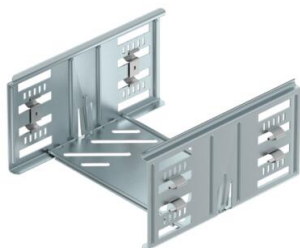

## Magic hosszanti összekötő készlet

Cikkszám: 6069094

Kábeltálcá összekötő gyorsrögzítővel 110 mm oldalmagasságú kábeltálcák és idomdarabok csavar nélküli összekötéséhez.  
Az optimalizált építési forma révén az összekötő alkalmas rádiuszok létrehozására és használható hosszkiegénylítő darabként is nagy hőmérsékletingadozások esetén.

### Törzsadatok

Cikkszám	6069094
Típus	KTSMV 120 FS
1. megnevezés	Összekötő szett
2. megnevezés	Magic kábeltálcákhoz
Gyártó	OBO
Méret	110x200x200
Szín	cink
Anyag	acél
Felület	szalaghorganyzott
Felületi szabvány	DIN EN 10346
Legkisebb eladási egység	1
mennyiségegység	Darab
Súly	50,8 kg
súly-mértékegység	kg/100 darab
CO <sub>2</sub> -lábnyom (GWP) bölcsőtől a kapuig	1,8693 kg CO <sub>2</sub> e / 1 Darab

### Méretetek

Hossz	200 mm
Szélesség	200 mm
Magasság	110 mm
Lemezvastagság	1 mm
B méret	200 mm