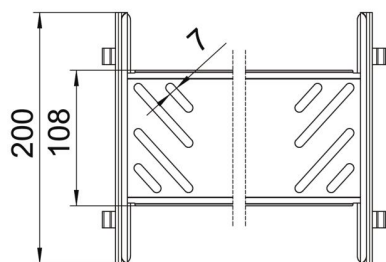

Muszaki adatlap

Magic hosszanti összekötő készlet

Cikkszám: 6069010

Kábeltálcá összekötő gyorsrögzítővel 85 mm oldalmagasságú kábeltálcák és idomdarabok csavar nélküli összekötéséhez.
Az optimalizált építési forma révén az összekötő alkalmas rádiuszok létrehozására és használható hosszkiegénylítő darabként is nagy hőmérsékletingadozások esetén.

St	acél
FS	szalaghorganyzott

Törzsadatok

Cikkszám	6069010
Típus	KTSMV 840 FS
1. megnevezés	Összekötő szett
2. megnevezés	Magic kábeltálcákhoz
Gyártó	OBO
Méret	85x400x200
Szín	cink
Anyag	acél
Felület	szalaghorganyzott
Felületi szabvány	DIN EN 10346
Legkisebb eladási egység	1
mennyiségegység	Darab
Súly	57,3 kg
súly-mértékegység	kg/100 darab
CO ₂ -lábnyom (GWP) bölcsőtől a kapuig	2,1451 kg CO ₂ e / 1 Darab

Muszaki adatlap

Magic hosszanti összekötő készlet

Cikkszám: 6069010

Méretetek

Méret	85x400
Hossz	200 mm
Szélesség	400 mm
Magasság	85 mm
Lemezvastagság	1 mm
B méret	400 mm

Műszaki adatok

Kivétel	Hosszanti összekötő
Tűzálló kábelrendszerek –	nem
Alkalmazható rácsos kábeltálcához	nem
Alkalmazható kábelletrához	nem
Alkalmazható kábeltálcához	igen
Alkalmazható magas kábeltartó-rendszerhez	85 mm
Csuklós összekötő, vízszintes	nem
Csuklós összekötő, függőleges	nem
Rozsdamentes acél, maratott	nem
Összekötési mód	Csavar nélküli összekötő