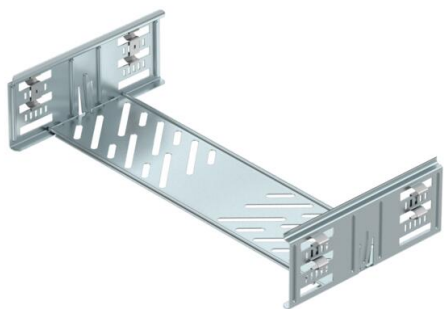

Muszaki adatlap

Magic hosszanti összekötő készlet

Cikkszám: 6069010

Kábeltálcá összekötő gyorsrögzítővel 85 mm oldalmagasságú kábeltálcák és idomdarabok csavar nélküli összekötéséhez.
Az optimalizált építési forma révén az összekötő alkalmas rádiuszok létrehozására és használható hosszkiegénylítő darabként is nagy hőmérsékletingadozások esetén.

St	acél
FS	szalaghorganyzott

Törzsadatok

Cikkszám	6069010
Típus	KTSMV 840 FS
1. megnevezés	Összekötő szett
2. megnevezés	Magic kábeltálcákhoz
Gyártó	OBO
Méret	85x400x200
Szín	cink
Anyag	acél
Felület	szalaghorganyzott
Felületi szabvány	DIN EN 10346
Legkisebb eladási egység	1
mennyiségegység	Darab
Súly	57,3 kg
súly-mértékegység	kg/100 darab
CO ₂ -lábnyom (GWP) bölcsőtől a kapuig	2,1451 kg CO ₂ e / 1 Darab

Muszaki adatlap

Magic hosszanti összekötő készlet

Cikkszám: 6069010

Méretetek

Méret	85x400
Hossz	200 mm
Szélesség	400 mm
Magasság	85 mm
Lemezvastagság	1 mm
B méret	400 mm

Műszaki adatok

Kivétel	Hosszanti összekötő
Tűzálló kábelrendszerek –	nem
Alkalmazható rácsos kábeltálcához	nem
Alkalmazható kábelletrához	nem
Alkalmazható kábeltálcához	igen
Alkalmazható magas kábeltartó-rendszerhez	85 mm
Csuklós összekötő, vízszintes	nem
Csuklós összekötő, függőleges	nem
Rozsdamentes acél, maratott	nem
Összekötési mód	Csavar nélküli összekötő