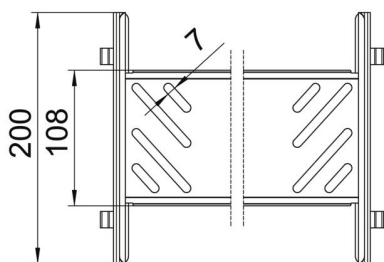

Muszaki adatlap

Magic hosszanti összekötő készlet

Cikkszám: 6069006

Kábeltálcá összekötő gyorsrögzítővel 85 mm oldalmagasságú kábeltálcák és idomdarabok csavar nélküli összekötéséhez.
Az optimalizált építési forma révén az összekötő alkalmas rádiuszok létrehozására és használható hosszkiegénylítő darabként is nagy hőmérsékletingadozások esetén.

St	acél
FS	szalaghorganyzott

Törzsadatok

Cikkszám	6069006
Típus	KTSMV 820 FS
1. megnevezés	Összekötő szett
2. megnevezés	Magic kábeltálcákhoz
Gyártó	OBO
Méret	85x200x200
Szín	cink
Anyag	acél
Felület	szalaghorganyzott
Felületi szabvány	DIN EN 10346
Legkisebb eladási egység	1
mennyiségegység	Darab
Súly	43,8 kg
súly-mértékegység	kg/100 darab
CO ₂ -lábnyom (GWP) bölcsőtől a kapuig	1,6167 kg CO ₂ e / 1 Darab

Muszaki adatlap

Magic hosszanti összekötő készlet

Cikkszám: 6069006

Méretetek

Méret	85x200
Hossz	200 mm
Szélesség	200 mm
Magasság	85 mm
Lemezvastagság	1 mm
B méret	200 mm

Műszaki adatok

Kivétel	Hosszanti összekötő
Tűzálló kábelrendszerek –	nem
Alkalmazható rácsos kábeltálcához	nem
Alkalmazható kábelletrához	nem
Alkalmazható kábeltálcához	igen
Alkalmazható magas kábeltartó-rendszerhez	85 mm
Csuklós összekötő, vízszintes	nem
Csuklós összekötő, függőleges	nem
Rozsdamentes acél, maratott	nem
Összekötési mód	Csavar nélküli összekötő