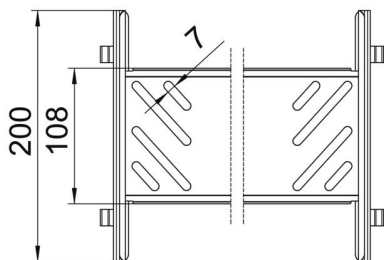

Muszaki adatlap

Magic hosszanti összekötő készlet

Cikkszám: 6069002

Kábeltálcá összekötő gyorsrögzítővel 85 mm oldalmagasságú kábeltálcák és idomdarabok csavar nélküli összekötéséhez.
Az optimalizált építési forma révén az összekötő alkalmas rádiuszok létrehozására és használható hosszkiegénylítő darabként is nagy hőmérsékletingadozások esetén.

- St** acél
- FS** szalaghorganyzott

Törzsadatok

Cikkszám	6069002
Típus	KTSMV 810 FS
1. megnevezés	Összekötő szett
2. megnevezés	Magic kábeltálcákhoz
Gyártó	OBO
Méret	85x100x200
Szín	cink
Anyag	acél
Felület	szalaghorganyzott
Felületi szabvány	DIN EN 10346
Legkisebb eladási egység	1
mennyiségegység	Darab
Súly	37,1 kg
súly-mértékegység	kg/100 darab
CO ₂ -lábnyom (GWP) bölcsőtől a kapuig	1,3757 kg CO ₂ e / 1 Darab

Muszaki adatlap

Magic hosszanti összekötő készlet

Cikkszám: 6069002

Méretetek

Méret	85x100
Hossz	200 mm
Szélesség	100 mm
Magasság	85 mm
Lemezvastagság	1 mm
B méret	100 mm

Műszaki adatok

Kivétel	Hosszanti összekötő
Tűzálló kábelrendszerek –	nem
Alkalmazható rácsos kábeltálcához	nem
Alkalmazható kábelletrához	nem
Alkalmazható kábeltálcához	igen
Alkalmazható magas kábeltartó-rendszerhez	85 mm
Csuklós összekötő, vízszintes	nem
Csuklós összekötő, függőleges	nem
Rozsdamentes acél, maratott	nem
Összekötési mód	Csavar nélküli összekötő