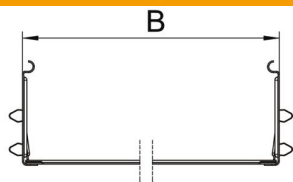

Muszaki adatlap

Magic hosszanti összekötő készlet

Cikkszám: 6069002

Kábeltálcá összekötő gyorsrögzítővel 85 mm oldalmagasságú kábeltálcák és idomdarabok csavar nélküli összekötéséhez.
Az optimalizált építési forma révén az összekötő alkalmas rádiuszok létrehozására és használható hosszkiegénylítő darabként is nagy hőmérsékletingadozások esetén.

- St** acél
- FS** szalaghorganyzott

Törzsadatok

Cikkszám	6069002
Típus	KTSMV 810 FS
1. megnevezés	Összekötő szett
2. megnevezés	Magic kábeltálcákhoz
Gyártó	OBO
Méret	85x100x200
Szín	cink
Anyag	acél
Felület	szalaghorganyzott
Felületi szabvány	DIN EN 10346
Legkisebb eladási egység	1
mennyiségegység	Darab
Súly	37,1 kg
súly-mértékegység	kg/100 darab
CO ₂ -lábnyom (GWP) bölcsőtől a kapuig	1,3757 kg CO ₂ e / 1 Darab

Muszaki adatlap

Magic hosszanti összekötő készlet

Cikkszám: 6069002

Méretetek

Méret	85x100
Hossz	200 mm
Szélesség	100 mm
Magasság	85 mm
Lemezvastagság	1 mm
B méret	100 mm

Műszaki adatok

Kivétel	Hosszanti összekötő
Tűzálló kábelrendszerek –	nem
Alkalmazható rácsos kábeltálcához	nem
Alkalmazható kábelletrához	nem
Alkalmazható kábeltálcához	igen
Alkalmazható magas kábeltartó-rendszerhez	85 mm
Csuklós összekötő, vízszintes	nem
Csuklós összekötő, függőleges	nem
Rozsdamentes acél, maratott	nem
Összekötési mód	Csavar nélküli összekötő