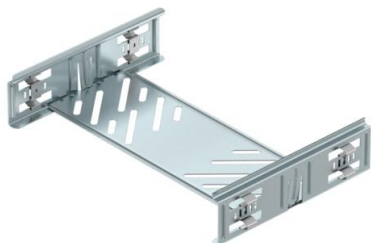

## Magic hosszanti összekötő készlet, FS

Cikkszám: 6068914

Kábeltálcá összekötő gyorsrögzítővel 60 mm oldalmagasságú kábeltálcák és idomdarabok csavar nélküli összekötéséhez.  
Az optimalizált építési forma révén az összekötő alkalmas rádiuszok létrehozására és használható hosszkiegénylítő darabként is nagy hőmérsékletingadozások esetén.

### Törzsadatok

Cikkszám	6068914
Típus	KTSMV 610 FS
1. megnevezés	Összekötő szett
2. megnevezés	Magic kábeltálcákhoz
Gyártó	OBO
Méret	60x100x200
Szín	cink
Anyag	acél
Felület	szalaghorganyzott
Felületi szabvány	DIN EN 10346
Legkisebb eladási egység	1
mennyiségegység	Darab
Súly	30,5 kg
súly-mértékegység	kg/100 darab
CO <sub>2</sub> -lábnyom (GWP) bölcsőtől a kapuig	1,1529 kg CO <sub>2</sub> e / 1 Darab