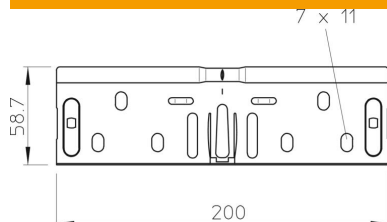

## Hosszanti összekötő-készlet

Cikkszám: 6068189

Gyorsösszekötő-készlet: a 60 mm oldalmagasságú kábeltálcák és a hozzájuk tartozó idomok csavarok nélkül történő összekötéséhez. A garantált EPH-kötés toldásonként egy-egy csavarpár (FRSB 6×12) beépítésével biztosítható.

### Törzsadatok

Cikkszám	6068189
Típus	RV 630 FS
1. megnevezés	hosszantiösszekötő-készlet
2. megnevezés	kábeltálcához
Gyártó	OBO
Méret	60x300
Szín	cink
Anyag	acél
Felület	szalaghorganyzott
Felületi szabvány	DIN EN 10346
Legkisebb eladási egység mennyiségegység	10 Darab
Súly	24,5 kg
súly-mértékegység	kg/100 darab
CO2-lábnyom (GWP) bölcsőtől a kapuig	0,5918 kg CO2e / 1 Darab

### Méretek

Méret	200 x 58,7
Hossz	200 mm
Szélesség	300 mm
Szélesség	12 in
Magasság	60 mm
Magasság	2 in
Lemezvastagság	0,75 mm