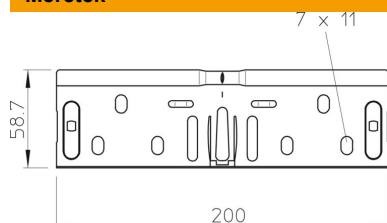

Muszaki adatlap

Hosszanti összekötő-készlet

Cikkszám: 6068170

Gyorsösszekötő-készlet: a 60 mm oldalmagasságú kábeltálcák és a hozzájuk tartozó idomok csavarok nélkül történő összekötéséhez. A garantált EPH-kötés toldásonként egy-egy csavarpár (FRSB 6×12) beépítésével biztosítható.

St	acél
FS	szalaghorganyzott

Törzsadatok

Cikkszám	6068170
Típus	RV 620 FS
1. megnevezés	hosszantiösszekötő-készlet
2. megnevezés	kábeltálcához
Gyártó	OBO
Méret	60x200
Szín	cink
Anyag	acél
Felület	szalaghorganyzott
Felületi szabvány	DIN EN 10346
Legkisebb eladási egység mennyiségegység	10 Darab
Súly	20,9 kg
súly-mértékegység	kg/100 darab
CO ₂ -lábnyom (GWP) bölcsőtől a kapuig	0,5353 kg CO ₂ e / 1 Darab

Méretek

Méret	200 x 58,7
Hossz	200 mm
Szélesség	200 mm
Szélesség	8 in
Magasság	60 mm
Magasság	2 in
Lemezvastagság	0,75 mm

Műszaki adatlap

Hosszanti összekötő-készlet

Cikkszám: 6068170

Műszaki adatok

Kivétel	Hosszanti összekötő
Tűzálló kábelrendszerek –	igen
Alkalmazható rácsos kábeltálcához	nem
Alkalmazható kábelletrához	nem
Alkalmazható kábeltálcához	igen
Alkalmazható magas kábeltartó-rendszerhez	60 mm
Csuklós összekötő, vízszintes	nem
Csuklós összekötő, függőleges	nem
Rozsdamentes acél, maratott	nem
Összekötési mód	Csavar nélküli összekötő