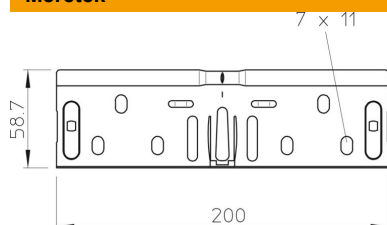

Muszaki adatlap

Hosszanti összekötő-készlet

Cikkszám: 6068162

Gyorsösszekötő-készlet: a 60 mm oldalmagasságú kábeltálcák és a hozzájuk tartozó idomok csavarok nélkül történő összekötéséhez. A garantált EPH-kötés toldásonként egy-egy csavarpár (FRSB 6×12) beépítésével biztosítható.

St	acél
FS	szalaghorganyzott

Törzsadatok

Cikkszám	6068162
Típus	RV 615 FS
1. megnevezés	hosszantiösszekötő-készlet
2. megnevezés	kábeltálcához
Gyártó	OBO
Méret	60x150
Szín	cink
Anyag	acél
Felület	szalaghorganyzott
Felületi szabvány	DIN EN 10346
Legkisebb eladási egység mennyiségegység	10 Darab
Súly	20,7 kg
súly-mértékegység	kg/100 darab
CO ₂ -lábnyom (GWP) bölcsőtől a kapuig	0,5097 kg CO ₂ e / 1 Darab

Méretek

Méret	200 x 58,7
Hossz	200 mm
Szélesség	150 mm
Szélesség	6 in
Magasság	60 mm
Magasság	2 in
Lemezvastagság	0,75 mm

Muszaki adatlap

Hosszanti összekötő-készlet

Cikkszám: 6068162

Műszaki adatok

Kivétel	Hosszanti összekötő
Tűzálló kábelrendszerek –	igen
Alkalmazható rácsos kábeltálcához	nem
Alkalmazható kábelletrához	nem
Alkalmazható kábeltálcához	igen
Alkalmazható magas kábeltartó-rendszerhez	60 mm
Csuklós összekötő, vízszintes	nem
Csuklós összekötő, függőleges	nem
Rozsdamentes acél, maratott	nem
Összekötési mód	Csavar nélküli összekötő