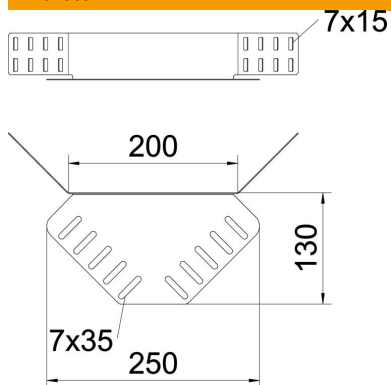

Sarokösszekötő 60 mm oldalmagasságú kábeltálcákhoz.
A szereléshez szükséges rögzítőanyagokat külön kell megrendelni.

St acél

FS szalaghorganyzott

Törzsadatok

Cikkszám	6067972
Típus	REV 60 FS
1. megnevezés	sarokösszekötő
2. megnevezés	kábeltálcához
Gyártó	OBO
Szín	cink
Anyag	acél
Felület	szalaghorganyzott
Felületi szabvány	DIN EN 10346
Legkisebb eladási egység	10
mennyiségegység	Darab
Súly	32 kg
súly-mértékegység	kg/100 darab
CO ₂ -lábnyom (GWP) bölcsőtől a kapuig	1,2793 kg CO ₂ e / 1 Darab

Muszaki adatlap

Sarokösszekötő

Cikkszám: 6067972

Méretetek

Méret	240 x 130
hossz	240 mm
szélesség	400 mm
Magasság	55 mm
Magasság	2 in
lemezvastagság	1,25 mm

Műszaki adatok

Kivitel	Sarokösszekötő
Tűzálló kábelrendszerek –	nem
Alkalmazható rácsos kábeltálcához	nem
Alkalmazható kábelletrához	nem
Alkalmazható kábeltálcához	igen
Alkalmazható magas kábeltartó-rendszerhez	60 mm
Csuklós összekötő, vízszintes	nem
Csuklós összekötő, függőleges	nem
Rozsdamentes acél, maratott	nem
Összekötési mód	Csavaros összekötő
Nagyfeszítávú kivitel	nem