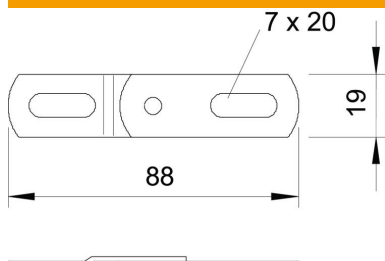

Törzsadatok

Cikkszám	6066941
Típus	SV DD
1. megnevezés	zsanéros összekötő
2. megnevezés	BKK-rendszerhez
Gyártó	OBO
Méret	19x88
Szín	cink
Anyag	acél
Felület	szalaghorganyzott Zink/Alumínium, Double Dip
Felületi szabvány	DIN EN 10346
Legkisebb eladási egység	50
mennyiségegység	Darab
Súly	3,3 kg
súly-mértékegység	kg/100 darab
CO ₂ -lábnyom (GWP) bölcsőtől a kapuig	0,1104 kg CO ₂ e / 1 Darab

Muszaki adatlap

Csuklópánt-összekötő, DD

Cikkszám: 6066941

Méretek

Méret	88 x 19
lemezvastagság	2 mm

Műszaki adatok

Alkalmazható rácsos kábeltálcához	nem
Alkalmazható kábeltálcához	nem
Alkalmazható kábeltálcához	nem
Csuklós összekötő, vízszintes	nem
Csuklós összekötő, függőleges	igen
Rozsdamentes acél, maratott	nem
Összekötési mód	Csavaros összekötő