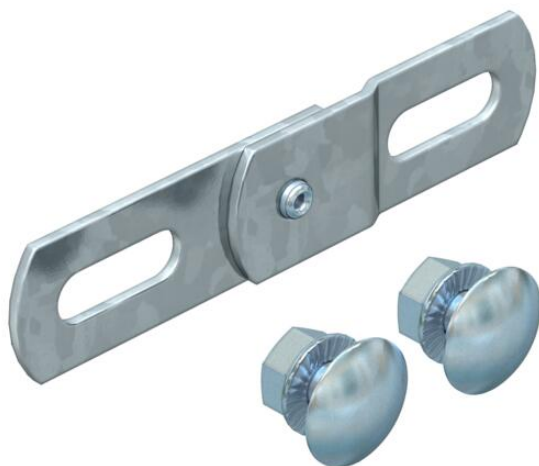

Muszaki adatlap

Csuklópánt-összekötő, DD

Cikkszám: 6066941

Csuklópánt-összekötő BKK-rendszerek vertikális irányváltásához.
A szükséges kötőelemekkel együtt szállítva.

St acél

DD szalaghorganyzott Zink/Alumínium, Double Dip

Törzsadatok

Cikkszám	6066941
Típus	SV DD
1. megnevezés	zsanéros összekötő
2. megnevezés	BKK-rendszerhez
Gyártó	OBO
Méret	19x88
Szín	cink
Anyag	acél
Felület	szalaghorganyzott Zink/Alumínium, Double Dip
Felületi szabvány	DIN EN 10346
Legkisebb eladási egység	50
mennyiségegység	Darab
Súly	3,3 kg
súly-mértékegység	kg/100 darab
CO ₂ -lábnyom (GWP) bölcsőtől a kapuig	0,1104 kg CO ₂ e / 1 Darab

Muszaki adatlap

Csuklópánt-összekötő, DD

Cikkszám: 6066941

Méretek

Méret	88 x 19
lemezvastagság	2 mm

Műszaki adatok

Alkalmazható rácsos kábeltálcához	nem
Alkalmazható kábeltálcához	nem
Alkalmazható kábeltálcához	nem
Csuklós összekötő, vízszintes	nem
Csuklós összekötő, függőleges	igen
Rozsdamentes acél, maratott	nem
Összekötési mód	Csavaros összekötő