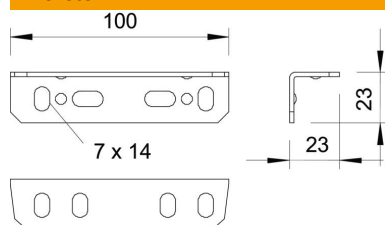

Törzsadatok

Cikkszám	6066046
Típus	SSV FT
1. megnevezés	toldásponti összekötő
2. megnevezés	BKK-rendszerhez
Gyártó	OBO
Méret	100x23
Szín	cink
Anyag	acél
Felület	merítetten tűzihorganyzott
Felületi szabvány	DIN EN ISO 1461
Legkisebb eladási egység	25
menyiségegység	Darab
Súly	8,7 kg
súly-mértékegység	kg/100 darab
CO ₂ -lábnyom (GWP) bölcsőtől a kapuig	0,2128 kg CO ₂ e / 1 Darab

Műszaki adatlap

Toldásponti összekötő, FT

Cikkszám: 6066046

Méret

Méret	23 x 23 x 100
Lemezvastagság	2 mm

Műszaki adatok

Kivitel	Toldásponti takarólemez
Alkalmazható rácsos kábeltálcához	nem
Alkalmazható kábelletrához	nem
Alkalmazható kábeltálcához	nem
Csuklós összekötő, vízszintes	nem
Csuklós összekötő, függőleges	nem
Rozsdamentes acél, maratott	nem
Összekötési mód	Csavaros összekötő