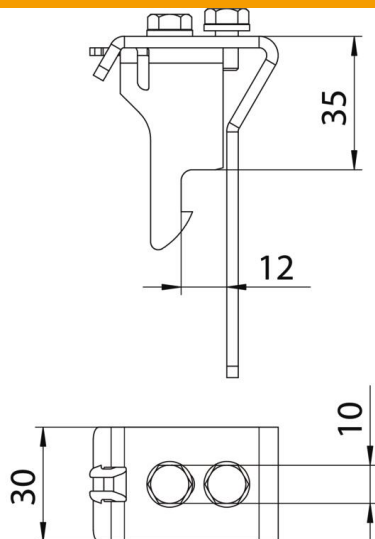

Muszaki adatlap

Távtartó fedélhez

Cikkszám: 6065475

Távtartó fedeleknek kábeltálcákra és kábelletrákra egymástól megfelelő távolságra történő felszereléséhez. Eltartás 35 mm, nemesacél 1.4301.

- A2** rozsdamentes acél, (W. Nr. 1.4301)
- 2B** felületkezelés nélkül, utókezelt

Törzsadatok

Cikkszám	6065475
Típus	AH 35 A2
1. megnevezés	távtartó
2. megnevezés	fedélhez
Gyártó	OBO
Méret	35x30
Szín	nemesacél
Anyag	rozsdamentes acél, 1.4301
Felület	felületkezelés nélkül, utókezelt
Felületi szabvány	
Legkisebb eladási egység mennyiségegység	8 Darab
Súly	14,1 kg
súly-mértékegység	kg/100 darab
CO ₂ -lábnyom (GWP) bölcsőtől a kapuig	1,1478 kg CO ₂ e / 1 Darab

Muszaki adatlap

Távtartó fedélhez

Cikkszám: 6065475

Méretetek

szélesség	30 mm
Magasság	35 mm

Műszaki adatok

Alkalmazható rácsos kábeltálcához	nem
Alkalmazható kábelletrához	igen
Alkalmazható kábeltálcához	igen
Rozsdamentes acél, maratott	nem