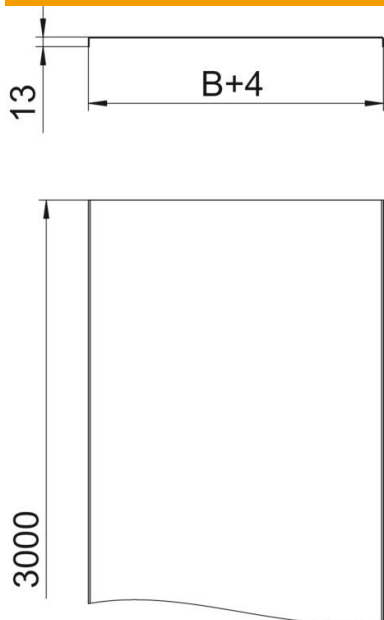

St acél

DD szalaghorganyzott cink/alumínium, Double Dip

Törzsadatok

Cikkszám	6052674
Típus	DRLU 600 DD
1. megnevezés	fedél perforálás nélkül
2. megnevezés	kábeltálcához és kábellétrához
Gyártó	OBO
Méret	600x3000
Szín	cink
Anyag	acél
Felület	szalaghorganyzott Zink/Alumínium, Double Dip
Felületi szabvány	DIN EN 10346
Legkisebb eladási egység	3
mennyiségegység	méter
Súly	737 kg
súly-mértékegység	kg/100 m
CO ₂ -lábnyom (GWP) bölcsőtől a kapuig	16,4985 kg CO ₂ e / 1 Méter

Muszaki adatlap

Fedél forgóretesz nélkül

Cikkszám: 6052674

Méretetek

Hossz	3 000 mm
Szélesség	600 mm
Szélesség	24 in
Magasság	13 mm
lemezvastagság	0,05 in
Lemezvastagság	1,5 mm
B méret	600 mm
H méret	15 mm