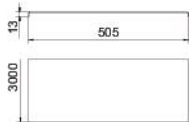

St acél

DD szalaghorganyzott cink/alumínium, Double Dip

Törzsadatok

Cikkszám	6052668
Típus	DRLU 500 DD
1. megnevezés	fedél perforálás nélkül
2. megnevezés	kábeltálcához és kábellétrához
Gyártó	OBO
Méret	500x3000
Szín	cink
Anyag	acél
Felület	szalaghorganyzott Zink/Alumínium, Double Dip
Felületi szabvány	DIN EN 10346
Legkisebb eladási egység	3
mennyiségegység	méter
Súly	619,234 kg
súly-mértékegység	kg/100 m
CO ₂ -lábnyom (GWP) bölcsőtől a kapuig	13,8706 kg CO ₂ e / 1 Méter

Muszaki adatlap

Fedél forgóretesz nélkül

Cikkszám: 6052668

Méretetek

Hossz	3 000 mm
Szélesség	500 mm
Szélesség	20 in
Magasság	13 mm
lemezvastagság	0,05 in
Lemezvastagság	1,5 mm
B méret	500 mm
H méret	15 mm