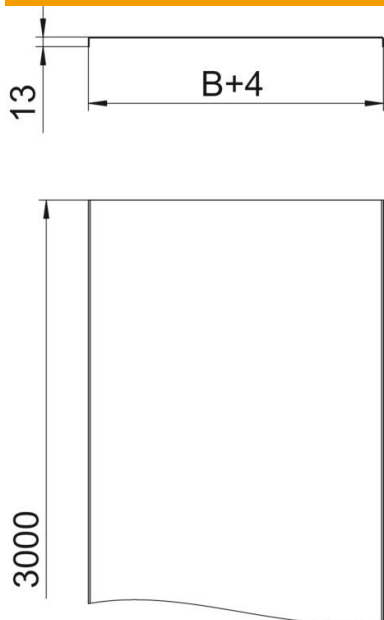

Muszaki adatlap

Fedél forgóretesz nélkül

Cikkszám: 6052662

Forgóretesz nélküli „telelemez” fedél kábeltálcákhoz és rácsos kábeltálcákhoz. 500 mm szélességtől mélynyomott keresztbordákkal merevítve. A fedél kültéri alkalmazásakor a szél hatásai ellen védőintézkedés szükséges.

St acél

DD szalaghorganyzott cink/alumínium, Double Dip

Törzsadatok

Cikkszám	6052662
Típus	DRLU 400 DD
1. megnevezés	fedél perforálás nélkül
2. megnevezés	kábeltálcához és kábellétrához
Gyártó	OBO
Méret	400x3000
Szín	cink
Anyag	acél
Felület	szalaghorganyzott Zink/Alumínium, Double Dip
Felületi szabvány	DIN EN 10346
Legkisebb eladási egység	3
mennyiségegység	méter
Súly	334,5 kg
súly-mértékegység	kg/100 m
CO ₂ -lábnyom (GWP) bölcsőtől a kapuig	7,4872 kg CO ₂ e / 1 Méter

Muszaki adatlap

Fedél forgóretesz nélkül

Cikkszám: 6052662

Méretetek

Hossz	3 000 mm
Szélesség	400 mm
Szélesség	16 in
Magasság	13 mm
lemezvastagság	0,04 in
Lemezvastagság	1 mm
B méret	400 mm
H méret	15 mm

Műszaki adatok