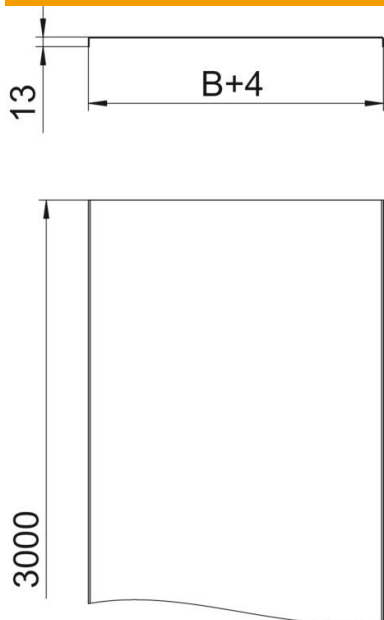

Muszaki adatlap

Fedél forgóretesz nélkül

Cikkszám: 6052640

Forgóretesz nélküli „telelemez” fedél kábeltálcákhoz és rácsos kábeltálcákhoz. 500 mm szélességtől mélynyomott keresztbordákkal merevítve. A fedél kültéri alkalmazásakor a szél hatásai ellen védőintézkedés szükséges.

St acél

DD szalaghorganyzott cink/alumínium, Double Dip

Törzsadatok

Cikkszám	6052640
Típus	DRLU 050 DD
1. megnevezés	fedél perforálás nélkül
2. megnevezés	kábeltálcához és kábellétrához
Gyártó	OBO
Méret	50x3000
Szín	cink
Anyag	acél
Felület	szalaghorganyzott Zink/Alumínium, Double Dip
Felületi szabvány	DIN EN 10346
Legkisebb eladási egység	3
mennyiségegység	méter
Súly	59,77 kg
súly-mértékegység	kg/100 m
CO ₂ -lábnyom (GWP) bölcsőtől a kapuig	1,3424 kg CO ₂ e / 1 Méter

Muszaki adatlap

Fedél forgóretesz nélkül

Cikkszám: 6052640

Méretetek

Hossz	3 000 mm
Szélesség	50 mm
Szélesség	2 in
Magasság	13 mm
lemezvastagság	0,03 in
Lemezvastagság	1 mm
B méret	50 mm
H méret	15 mm

Műszaki adatok