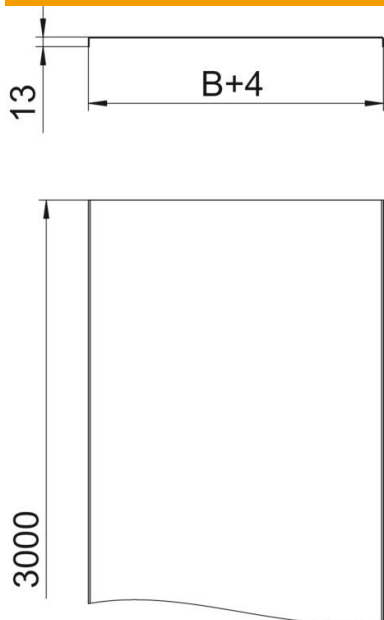

St acél

FS szalaghorganyzott

Törzsadatok

Cikkszám	6052609
Típus	DRLU 600 FS
1. megnevezés	fedél perforálás nélkül
2. megnevezés	kábeltálcához és kábellétrához
Gyártó	OBO
Méret	600x3000
Szín	cink
Anyag	acél
Felület	szalaghorganyzott
Felületi szabvány	DIN EN 10346
Legkisebb eladási egység	3
mennyiségegység	méter
Súly	737 kg
súly-mértékegység	kg/100 m
CO ₂ -lábnyom (GWP) bölcsőtől a kapuig	16,5043 kg CO ₂ e / 1 Méter

Muszaki adatlap

Fedél forgóretesz nélkül

Cikkszám: 6052609

Méretetek

Hossz	3 000 mm
Szélesség	600 mm
Szélesség	24 in
Magasság	35 mm
lemezvastagság	0,05 in
Lemezvastagság	1,5 mm
B méret	600 mm
H méret	15 mm