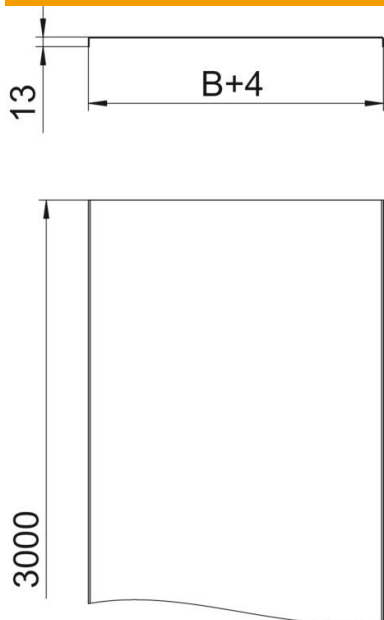

St acél

FS szalaghorganyzott

Törzsadatok

Cikkszám	6052512
Típus	DRLU 500 FS
1. megnevezés	fedél perforálás nélkül
2. megnevezés	kábeltálcához és kábellétrához
Gyártó	OBO
Méret	500x3000
Szín	cink
Anyag	acél
Felület	szalaghorganyzott
Felületi szabvány	DIN EN 10346
Legkisebb eladási egység	3
mennyiségegység	méter
Súly	619,234 kg
súly-mértékegység	kg/100 m
CO ₂ -lábnyom (GWP) bölcsőtől a kapuig	13,869 kg CO ₂ e / 1 Méter

Muszaki adatlap

Fedél forgóretesz nélkül

Cikkszám: 6052512

Méretetek

Hossz	3 000 mm
Szélesség	500 mm
Szélesség	20 in
Magasság	35 mm
lemezvastagság	0,05 in
Lemezvastagság	1,5 mm
B méret	500 mm
H méret	15 mm