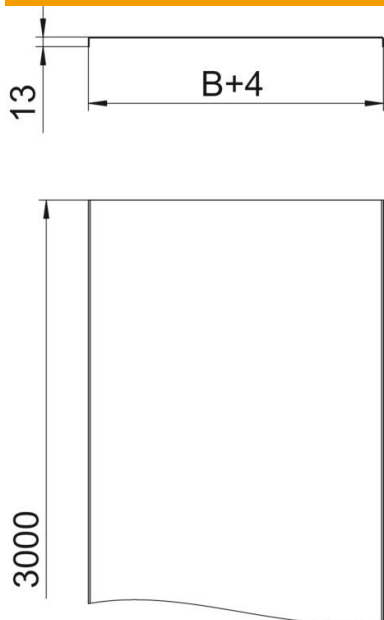

St acél

FS szalaghorganyzott

Törzsadatok

Cikkszám	6052405
Típus	DRLU 400 FS
1. megnevezés	fedél perforálás nélkül
2. megnevezés	kábeltálcához és kábellétrához
Gyártó	OBO
Méret	400x3000
Szín	cink
Anyag	acél
Felület	szalaghorganyzott
Felületi szabvány	DIN EN 10346
Legkisebb eladási egység	3
mennyiségegység	méter
Súly	334,5 kg
súly-mértékegység	kg/100 m
CO ₂ -lábnyom (GWP) bölcsőtől a kapuig	7,4871 kg CO ₂ e / 1 Méter

Muszaki adatlap

Fedél forgóretesz nélkül

Cikkszám: 6052405

Méretetek

Hossz	3 000 mm
Szélesség	400 mm
Szélesség	16 in
Magasság	35 mm
lemezvastagság	0,04 in
Lemezvastagság	1 mm
B méret	400 mm
H méret	15 mm

Műszaki adatok