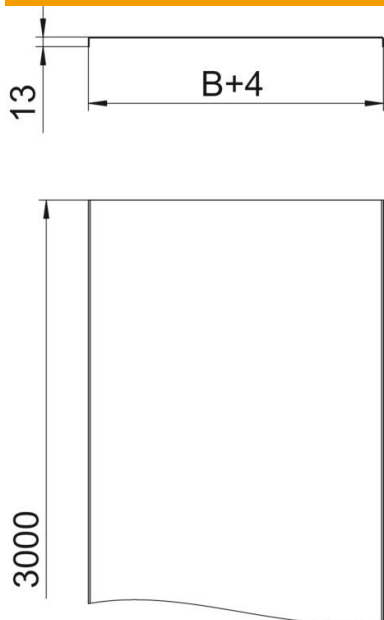

Muszaki adatlap

Fedél forgóretesz nélkül

Cikkszám: 6052210

Forgóretesz nélküli „telelemez” fedél kábeltálcákhoz és rácsos kábeltálcákhoz. 500 mm szélességtől mélynyomott keresztbordákkal merevítve. A fedél kültéri alkalmazásakor a szél hatásai ellen védőintézkedés szükséges.

St acél

FS szalaghorganyzott

Törzsadatok

Cikkszám	6052210
Típus	DRLU 200 FS
1. megnevezés	fedél perforálás nélkül
2. megnevezés	kábeltálcához és kábellétrához
Gyártó	OBO
Méret	200x3000
Szín	cink
Anyag	acél
Felület	szalaghorganyzott
Felületi szabvány	DIN EN 10346
Legkisebb eladási egység	3
mennyiségegység	méter
Súly	177,5 kg
súly-mértékegység	kg/100 m
CO ₂ -lábnyom (GWP) bölcsőtől a kapuig	3,9658 kg CO ₂ e / 1 Méter

Muszaki adatlap

Fedél forgóretesz nélkül

Cikkszám: 6052210

Méretetek

Hossz	3 000 mm
Szélesség	200 mm
Szélesség	8 in
Magasság	35 mm
lemezvastagság	0,04 in
Lemezvastagság	1 mm
B méret	200 mm
H méret	15 mm

Műszaki adatok